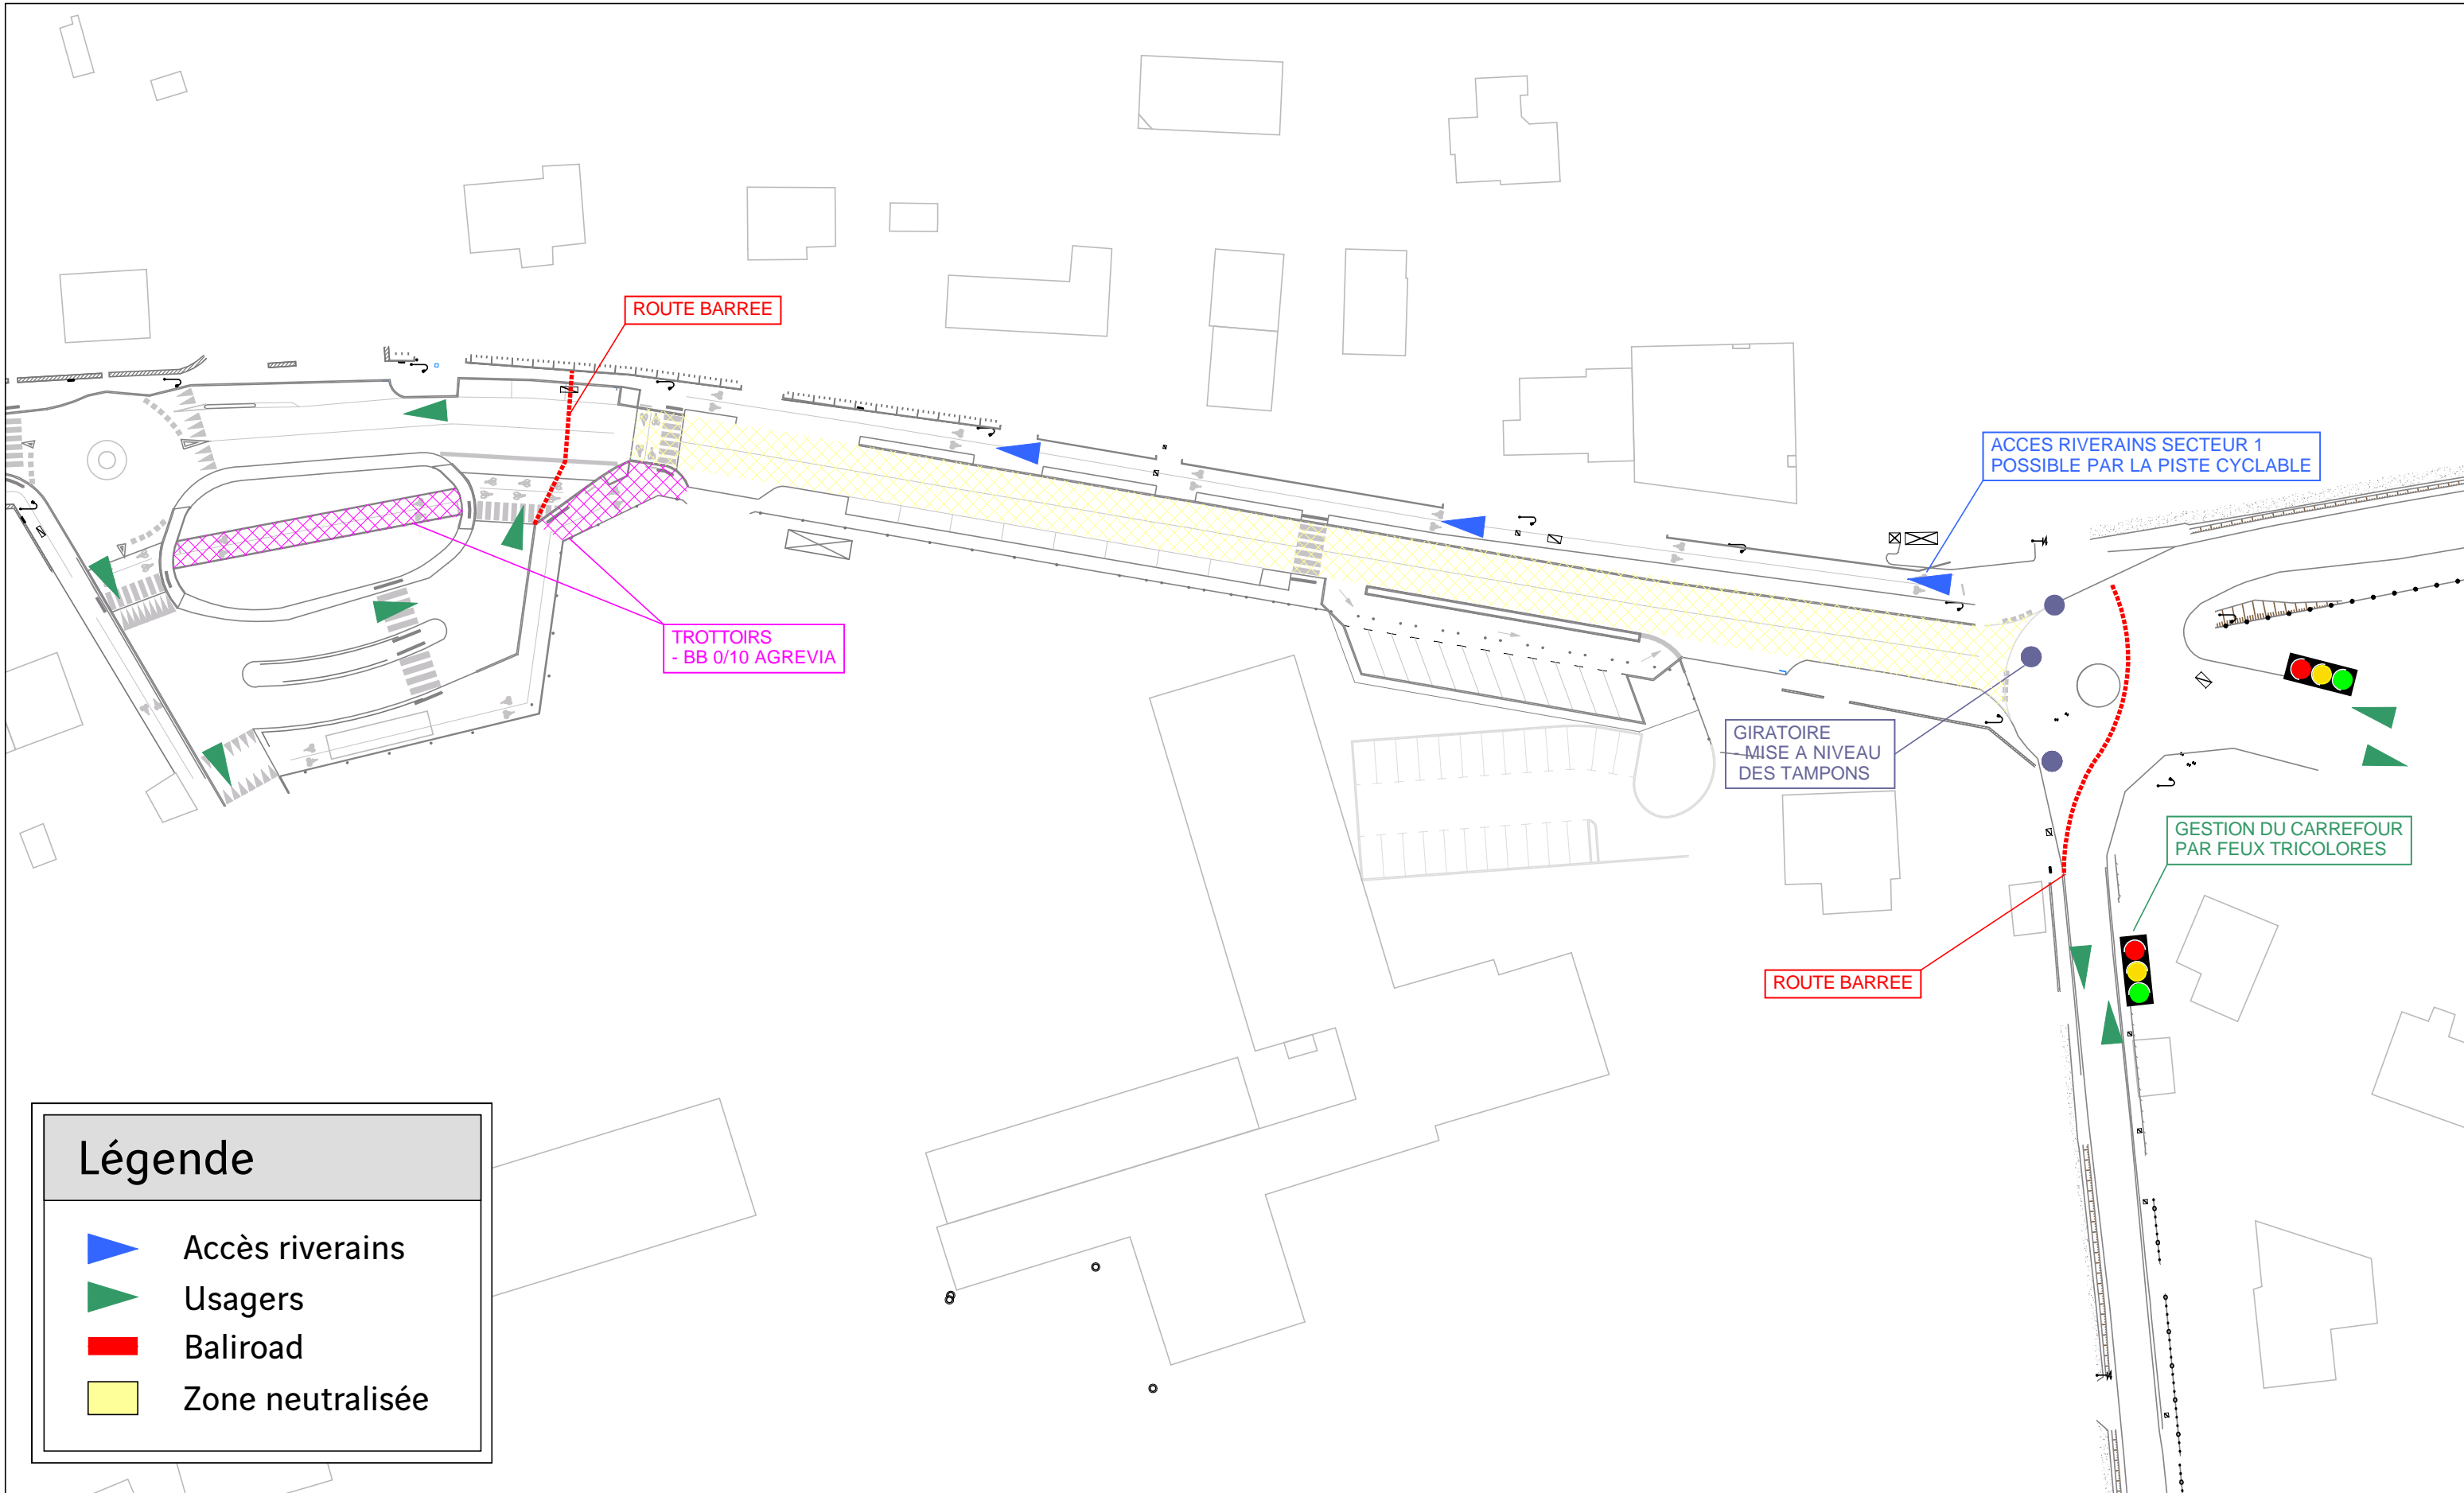

Légende

-  Accès riverains
-  Usagers
-  Baliroad
-  Zone neutralisée

LUNDI 13/06
Matin

CROZON
Rue Nominoe

Légende

-  Accès riverains
-  Usagers
-  Baliroad
-  Zone neutralisée

LUNDI 13/06
Après-midi

CROZON
Rue Nominoe

Légende

-  Accès riverains
-  Usagers
-  Baliroad
-  Zone neutralisée

NUIT DU 13/06 AU 14/06

**CROZON
Rue Nominoe**

Légende

-  Accès riverains
-  Usagers
-  Baliroad
-  Zone neutralisée

MARDI 14/06
Matin

CROZON
Rue Nominoe

CROZON
Rue Nominoe

ROUTE BARREE
REOUVERTURE PAR FEUX
TRICOLORES LE SOIR

ACCES RIVERAINS SECTEUR 1
POSSIBLE PAR LA PISTE CYCLABLE

CHAUSSEE SECTION COURANTE
- PREPARATION
- ENGRAVURES
- RABOTAGE AVANT TAPIS

CROZON
Rue Nominoe

Réouverture dans les deux sens de circulation

Légende

-  Accès riverains
-  Usagers
-  Baliroad
-  Zone neutralisée