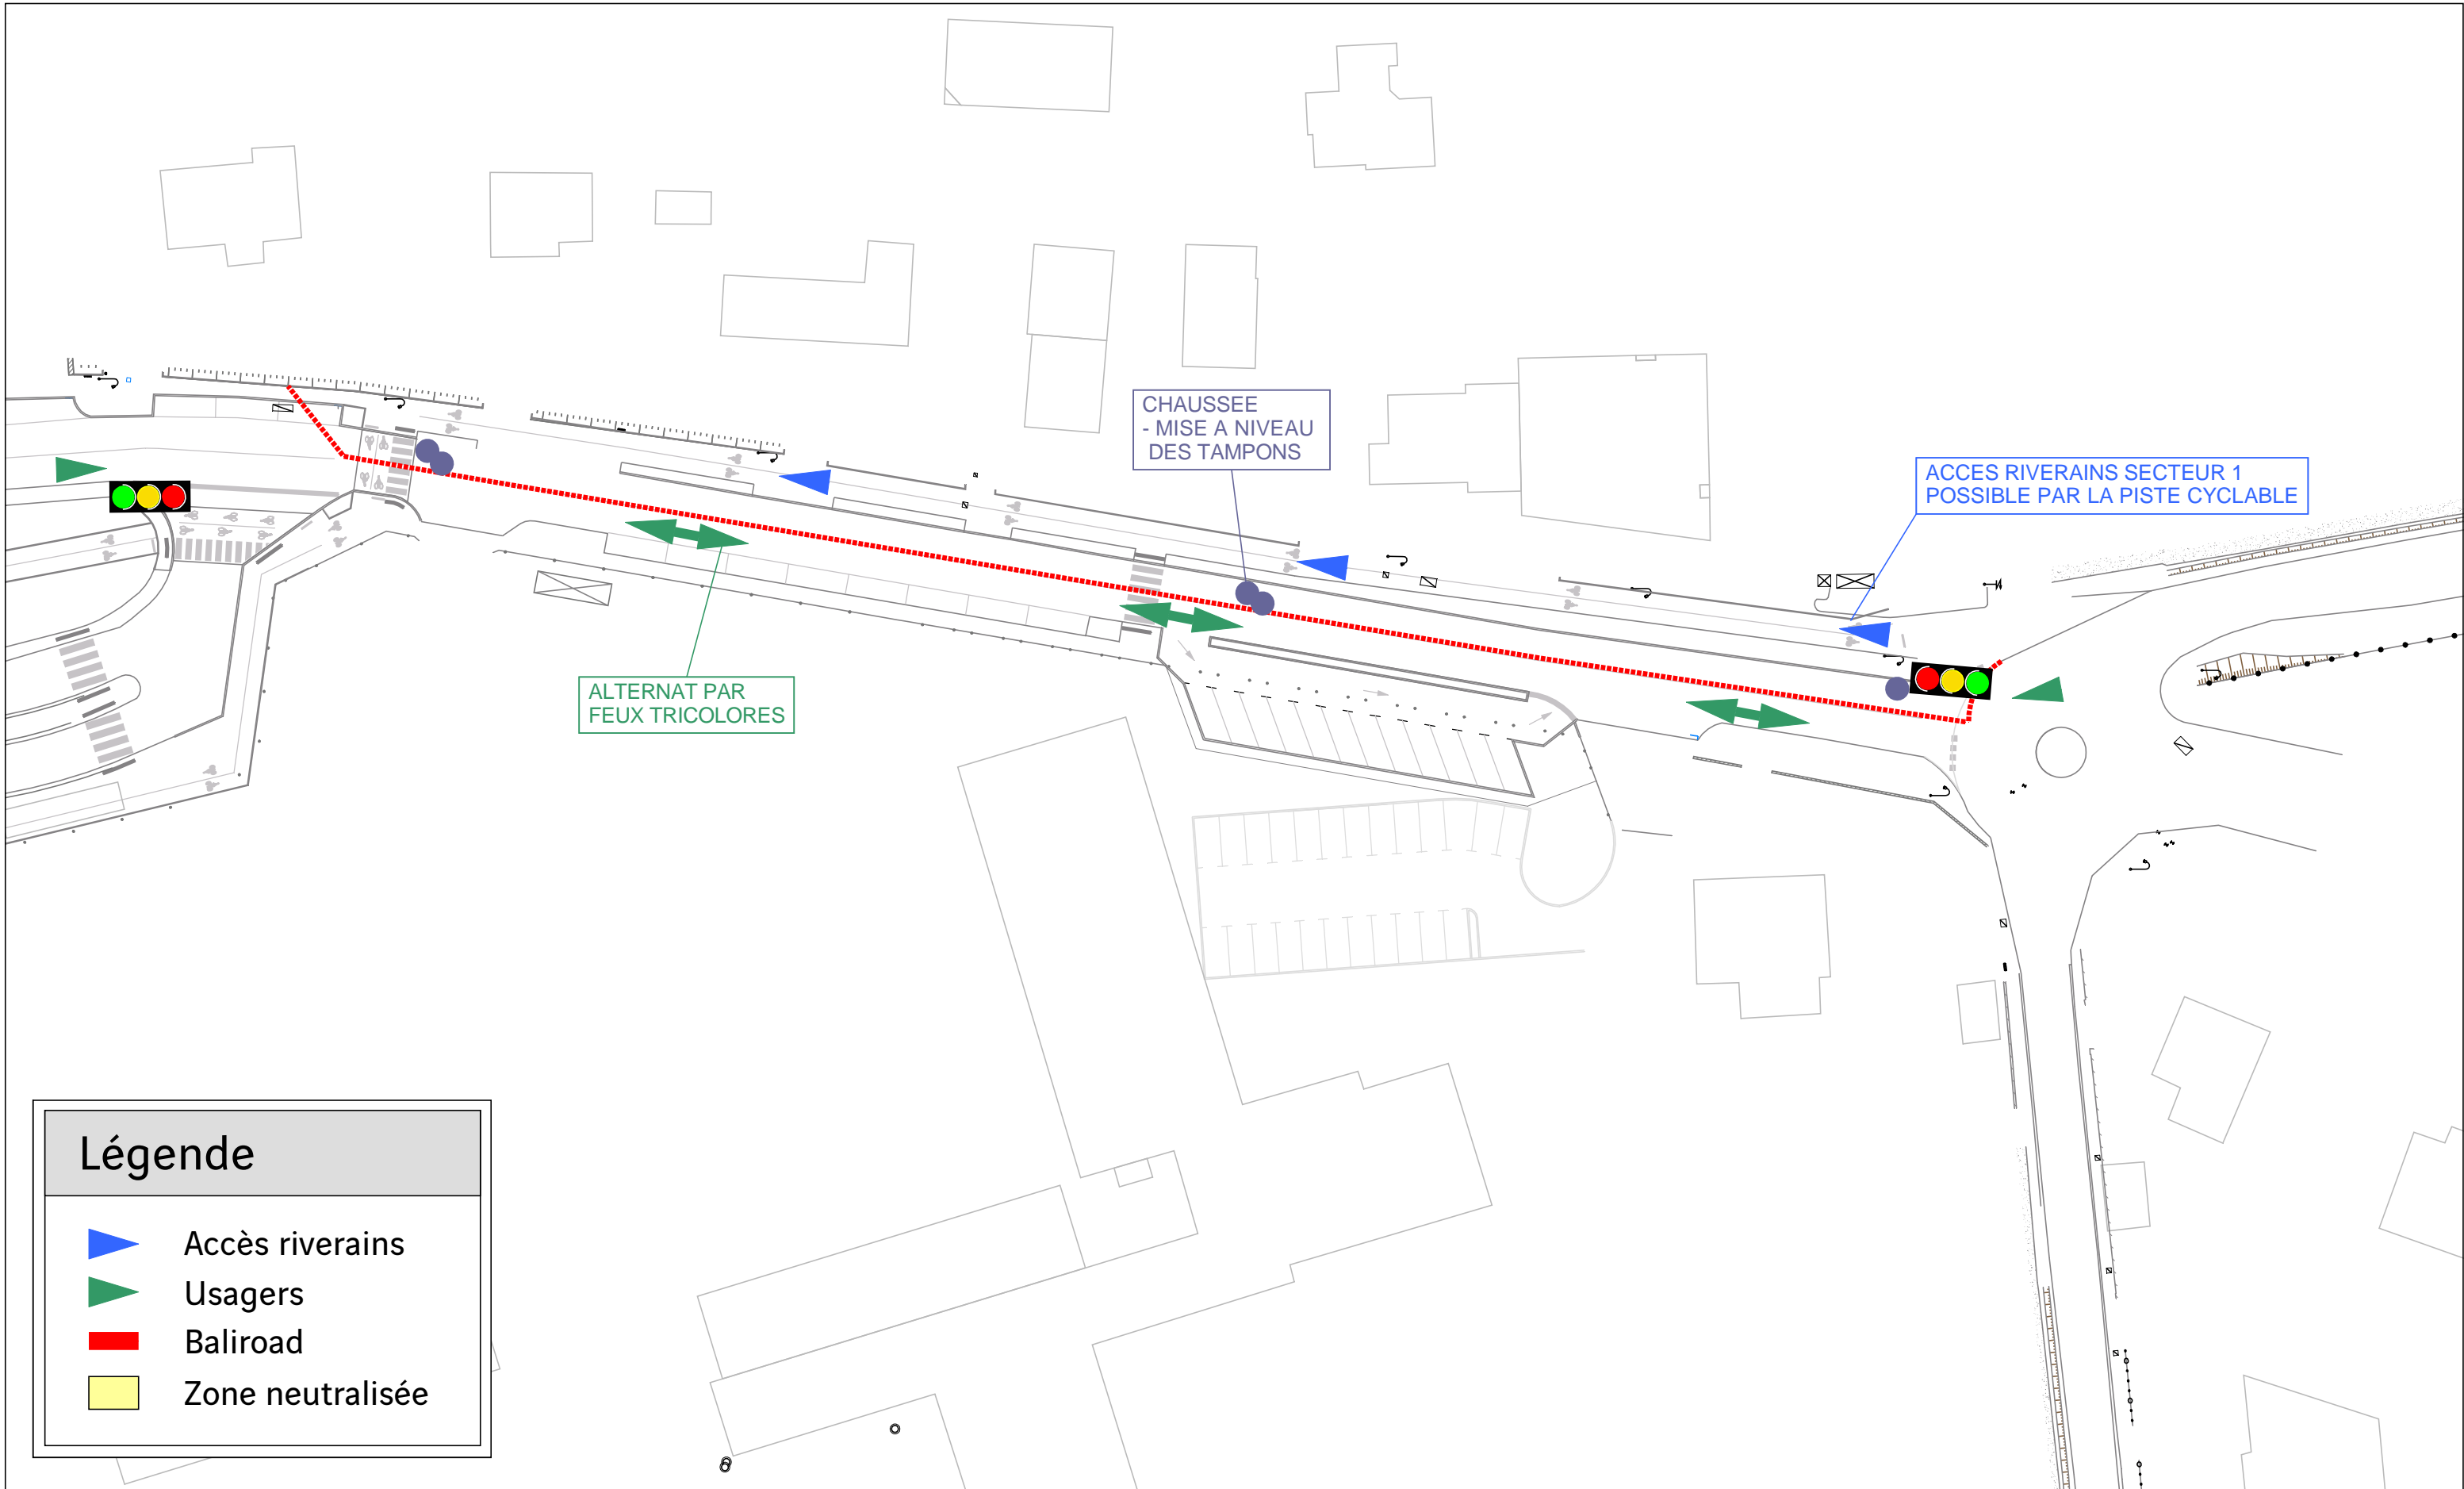

CROZON
Rue Nominoe

ROUTE BARREE
REOUVERTURE PAR FEUX
TRICOLORES LE SOIR

ACCES RIVERAINS SECTEUR 1
POSSIBLE PAR LA PISTE CYCLABLE

CHAUSSEE SECTION COURANTE
- PREPARATION
- ENGRAVURES
- RABOTAGE AVANT TAPIS

ROUTE BARREE
REOUVERTURE PAR FEUX
TRICOLORES LE SOIR

Légende

-  Accès riverains
-  Usagers
-  Baliroad
-  Zone neutralisée

MERCREDI 15/06

CROZON
Rue Nominoe

JEUDI 16/06
Grosse matinée

CROZON
Rue Nominoe

Légende

-  Accès riverains
-  Usagers
-  Baliroad
-  Zone neutralisée

JEUDI 16/06
Après-midi et soir

CROZON
Rue Nominoe

Légende

-  Accès riverains
-  Usagers
-  Baliroad
-  Zone neutralisée

VENDREDI 17/06
Grosse matinée

CROZON
Rue Nominoe

Réouverture dans les deux sens de circulation

Légende

-  Accès riverains
-  Usagers
-  Baliroad
-  Zone neutralisée