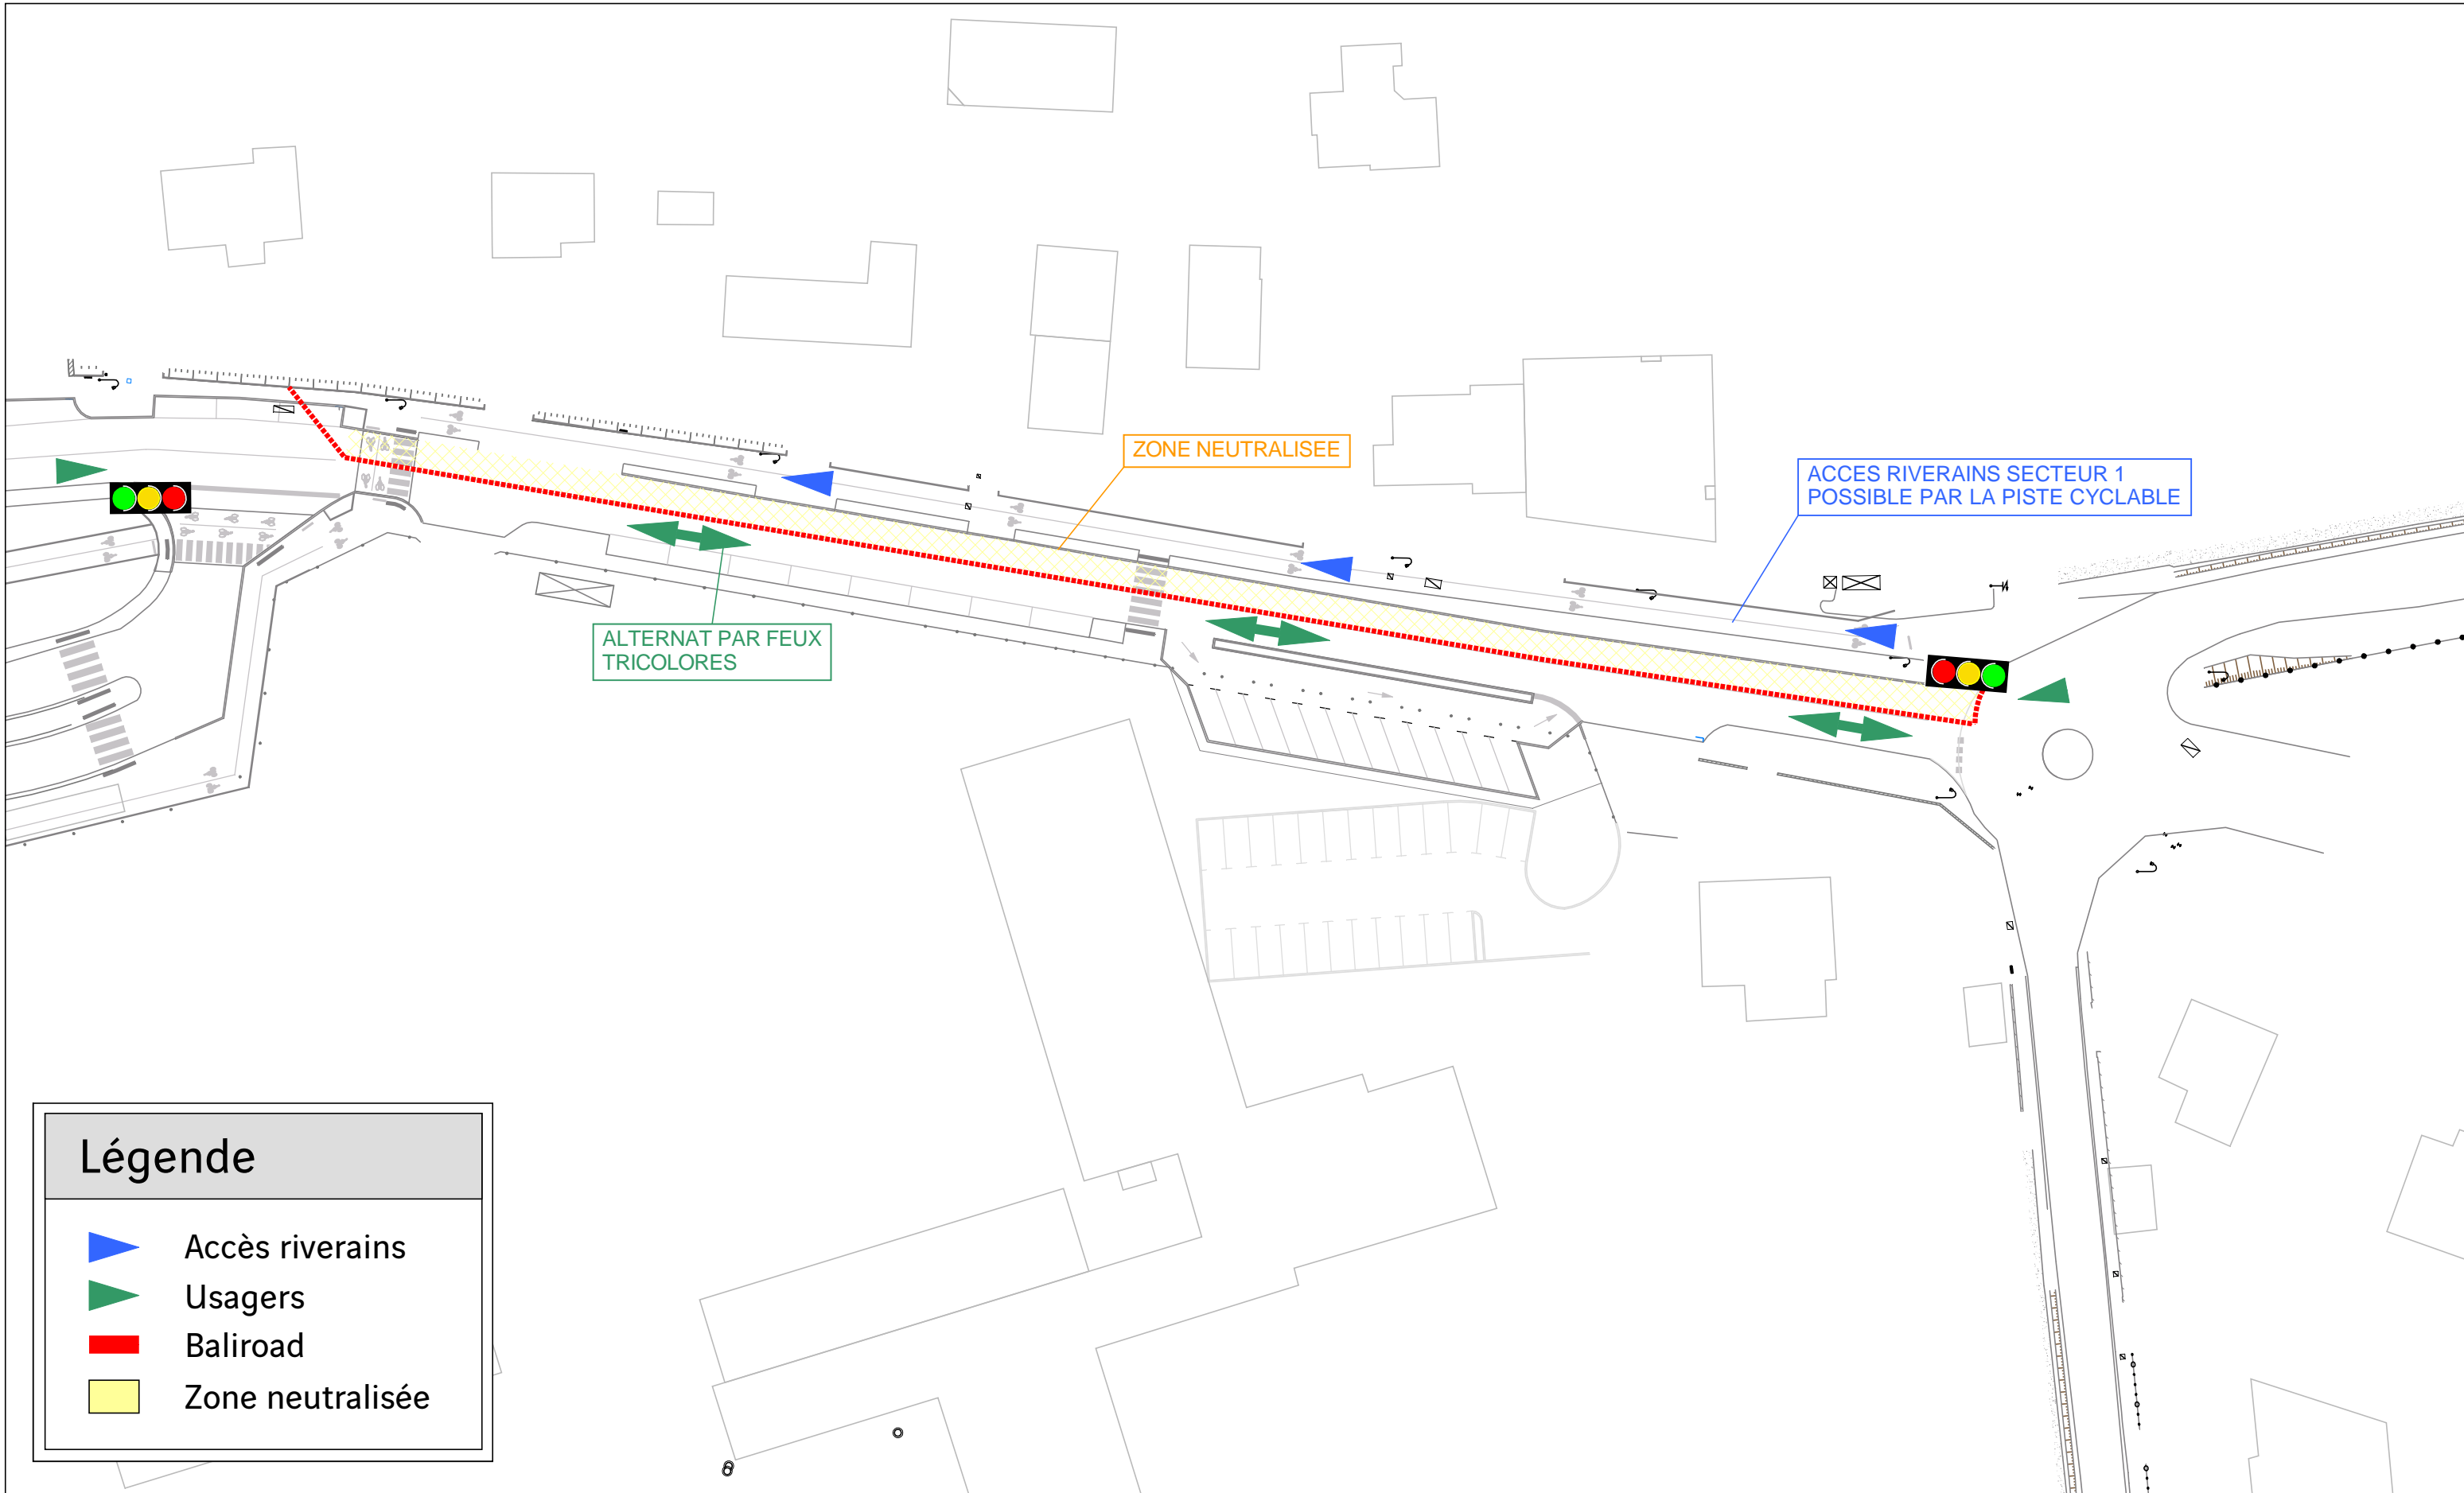

Légende

-  Accès riverains
-  Usagers
-  Baliroad
-  Zone neutralisée

LUNDI 13/06
Matin

CROZON
Rue Nominoe

Légende

-  Accès riverains
-  Usagers
-  Baliroad
-  Zone neutralisée

LUNDI 13/06
Après-midi

CROZON
Rue Nominoe

Légende

-  Accès riverains
-  Usagers
-  Baliroad
-  Zone neutralisée

NUIT DU 13/06 AU 14/06

**CROZON
Rue Nominoe**

Légende

-  Accès riverains
-  Usagers
-  Baliroad
-  Zone neutralisée

MARDI 14/06
Matin

CROZON
Rue Nominoe

Légende

-  Accès riverains
-  Usagers
-  Baliroad
-  Zone neutralisée

MARDI 14/06
Après-midi

CROZON
Rue Nominoe

Légende

-  Accès riverains
-  Usagers
-  Baliroad
-  Zone neutralisée

EUROVIA
VINCI

NUIT DU 14/06 AU 15/06
Réouverture par feux tricolores

CROZON
Rue Nominoe

ROUTE BARREE
REOUVERTURE PAR FEUX
TRICOLORES LE SOIR

ACCES RIVERAINS SECTEUR 1
POSSIBLE PAR LA PISTE CYCLABLE

CHAUSSEE SECTION COURANTE
- PREPARATION
- ENGRAVURES
- RABOTAGE AVANT TAPIS