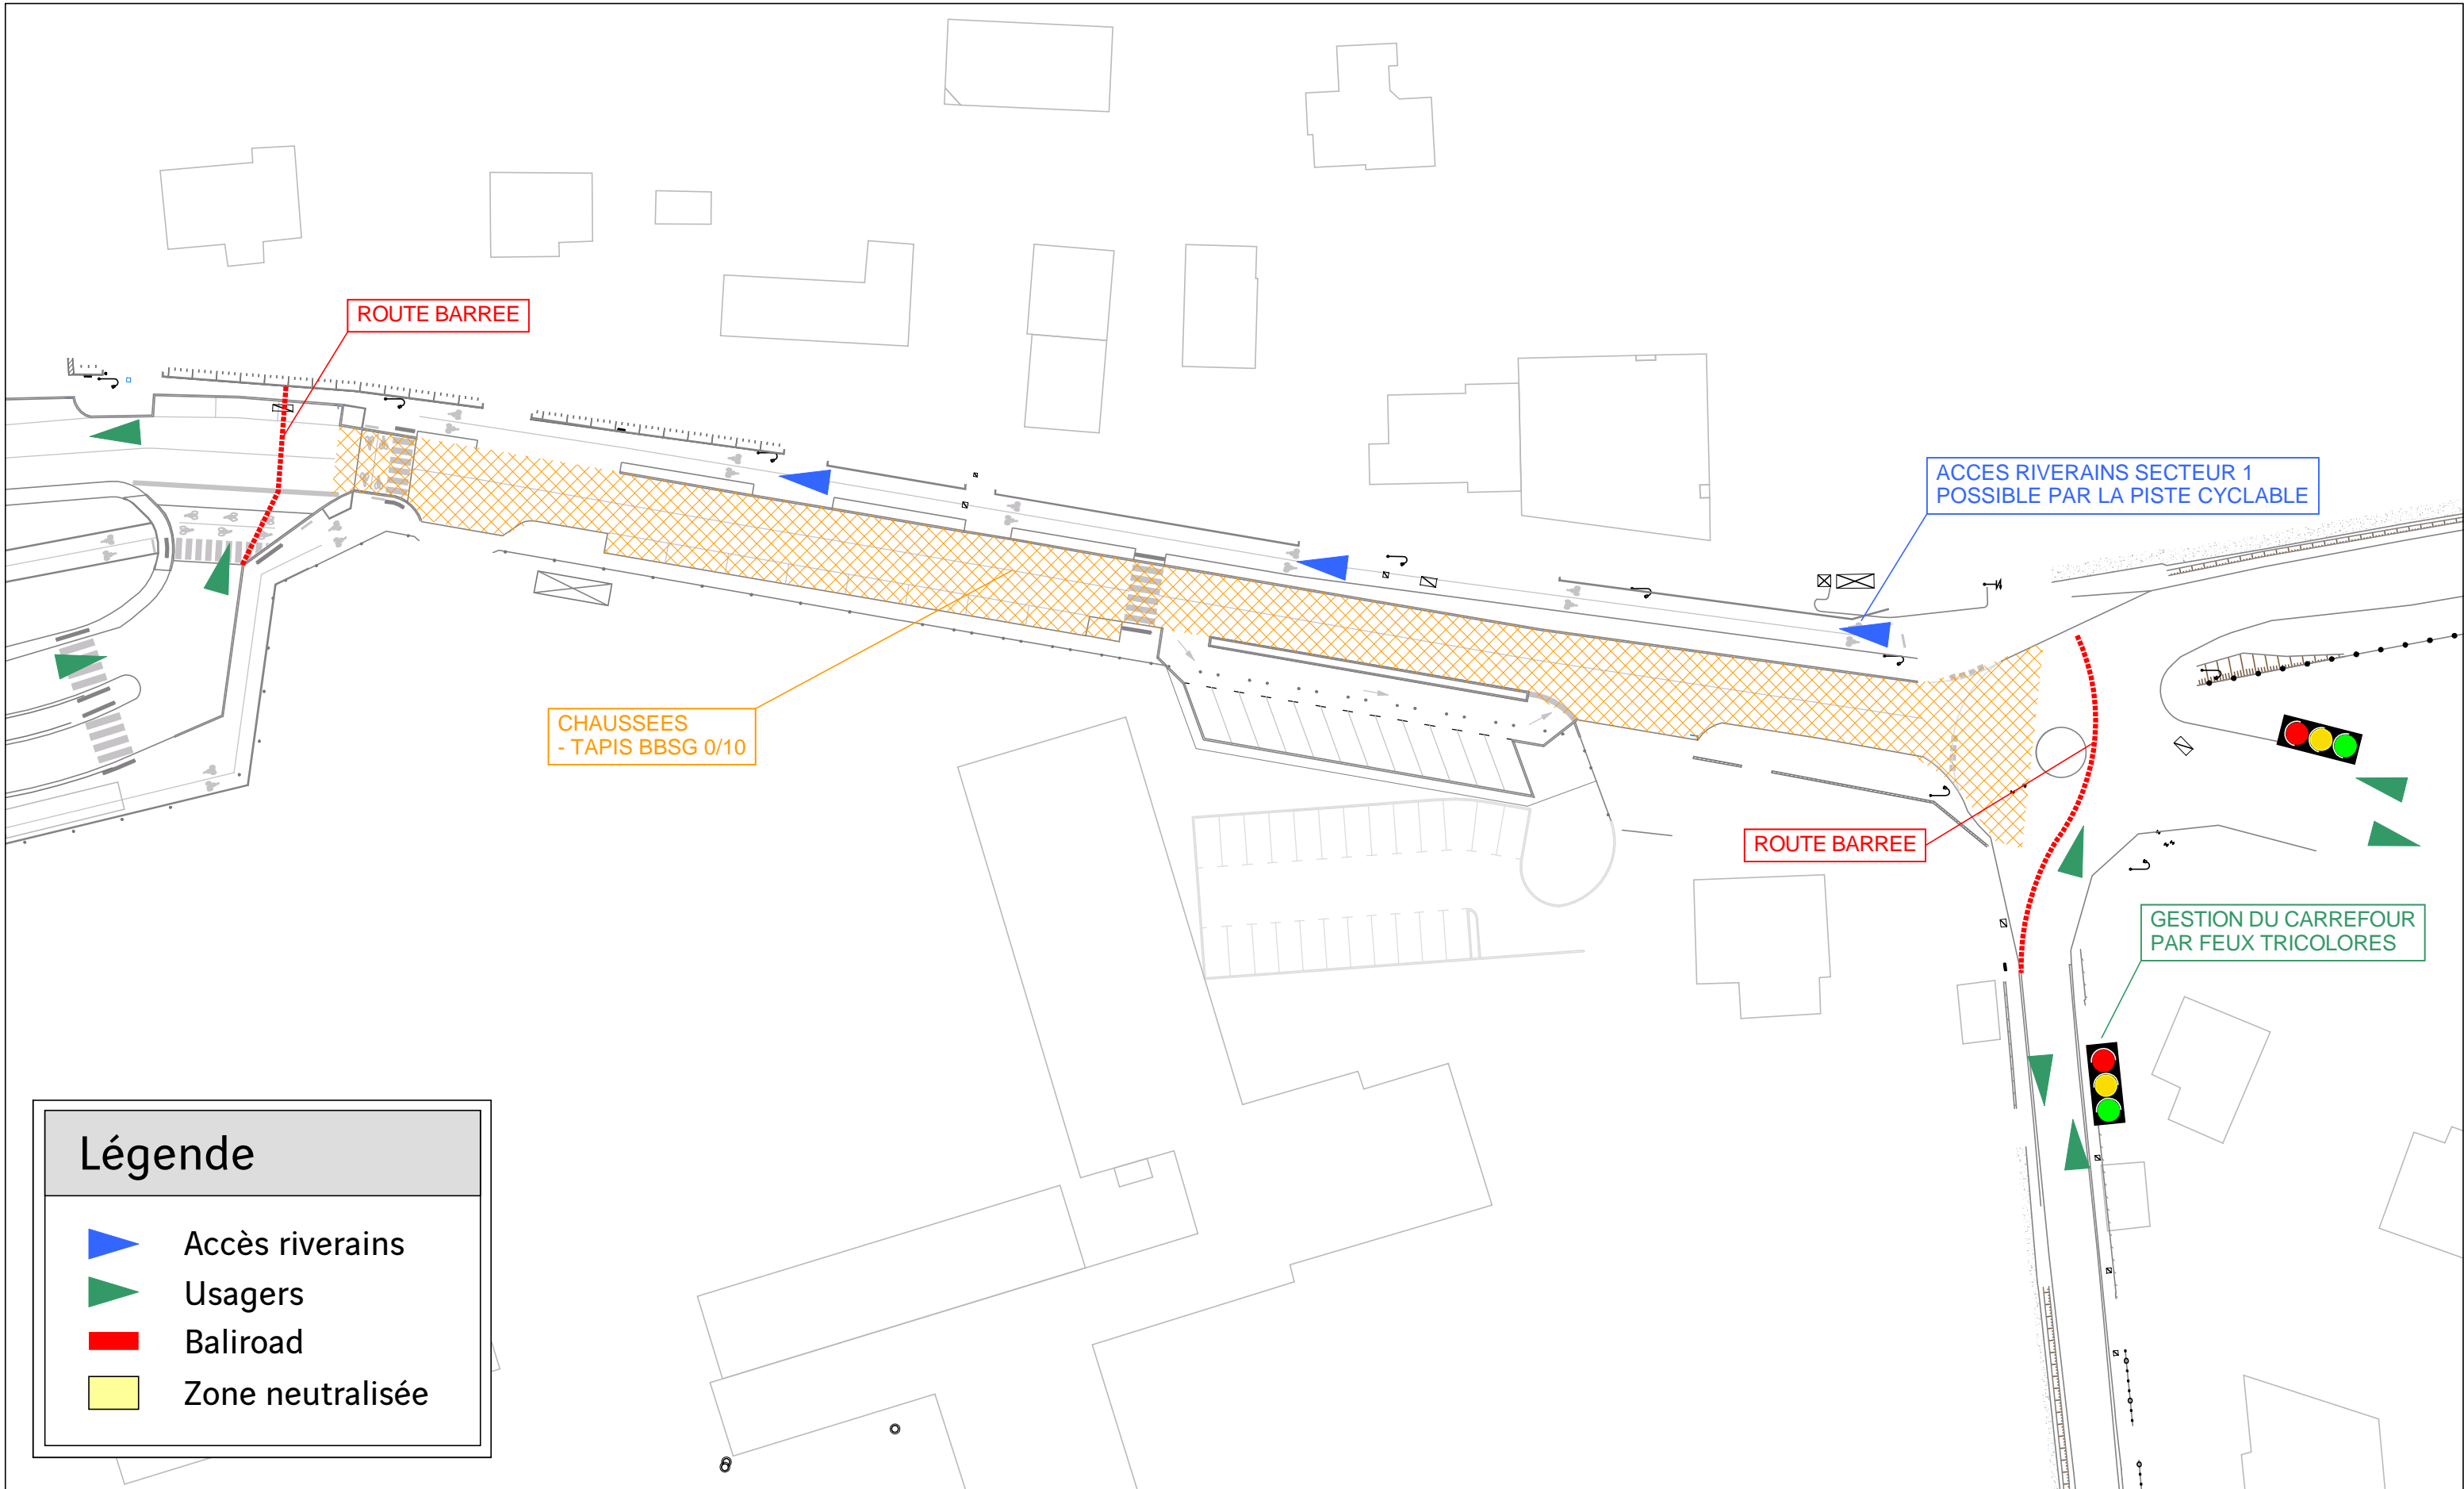

CROZON
Rue Nominoe

ROUTE BARREE
REOUVERTURE PAR FEUX
TRICOLORES LE SOIR

ACCES RIVERAINS SECTEUR 1
POSSIBLE PAR LA PISTE CYCLABLE

CHAUSSEE SECTION COURANTE
- PREPARATION
- ENGRAVURES
- RABOTAGE AVANT TAPIS

ROUTE BARREE
REOUVERTURE PAR FEUX
TRICOLORES LE SOIR

Légende

-  Accès riverains
-  Usagers
-  Baliroad
-  Zone neutralisée

MERCREDI 15/06

CROZON
Rue Nominoe

JEUDI 16/06
Grosse matinée

CROZON
Rue Nominoe

Légende

-  Accès riverains
-  Usagers
-  Baliroad
-  Zone neutralisée

JEUDI 16/06
Après-midi et soir

CROZON
Rue Nominoe

Légende

-  Accès riverains
-  Usagers
-  Baliroad
-  Zone neutralisée

VENDREDI 17/06
Grosse matinée

CROZON
Rue Nominoe

Réouverture dans les deux sens de circulation

Légende

-  Accès riverains
-  Usagers
-  Baliroad
-  Zone neutralisée