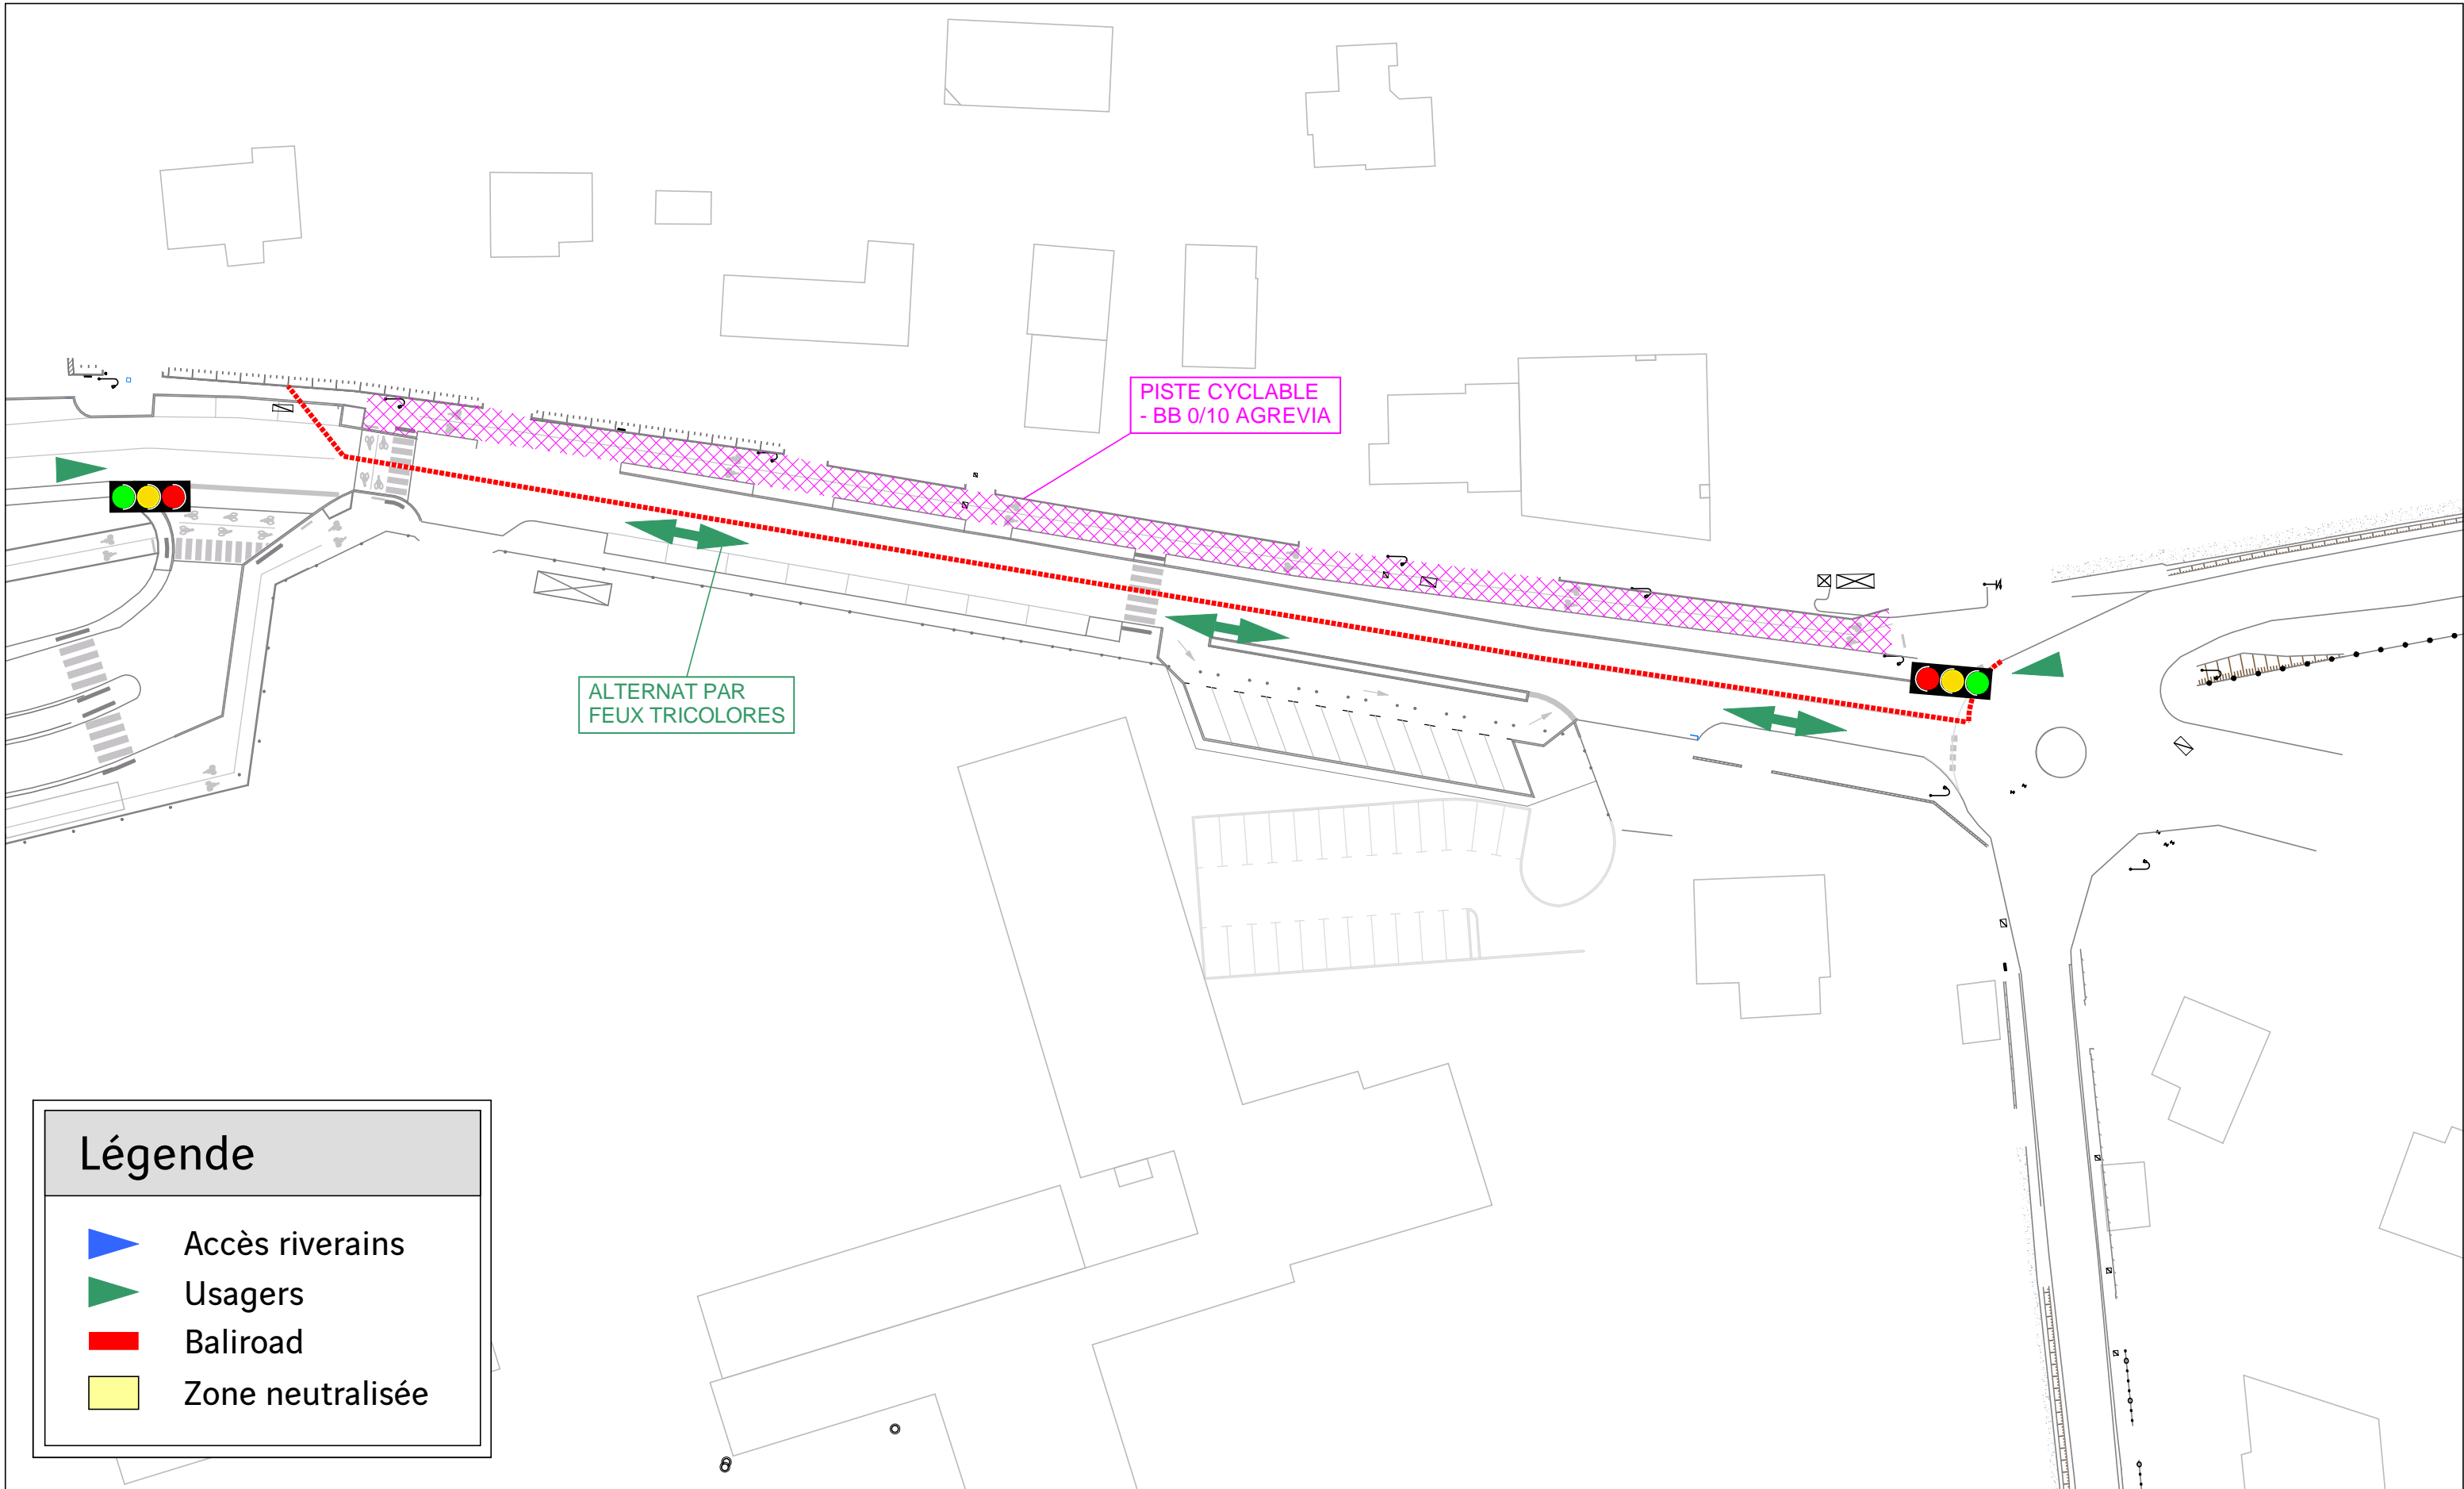

CROZON
Rue Nominoe

ROUTE BARREE
REOUVERTURE PAR FEUX
TRICOLORES LE SOIR

ACCES RIVERAINS SECTEUR 1
POSSIBLE PAR LA PISTE CYCLABLE

CHAUSSEE SECTION COURANTE
- PREPARATION
- ENGRAVURES
- RABOTAGE AVANT TAPIS

ROUTE BARREE
REOUVERTURE PAR FEUX
TRICOLORES LE SOIR

Légende

-  Accès riverains
-  Usagers
-  Baliroad
-  Zone neutralisée

MERCREDI 15/06

CROZON
Rue Nominoe

JEUDI 16/06
Grosse matinée

CROZON
Rue Nominoe

Légende

-  Accès riverains
-  Usagers
-  Baliroad
-  Zone neutralisée

JEUDI 16/06
Après-midi et soir

CROZON
Rue Nominoe

Légende

-  Accès riverains
-  Usagers
-  Baliroad
-  Zone neutralisée

VENDREDI 17/06
Grosse matinée

CROZON
Rue Nominoe

Réouverture dans les deux sens de circulation

Légende

-  Accès riverains
-  Usagers
-  Baliroad
-  Zone neutralisée