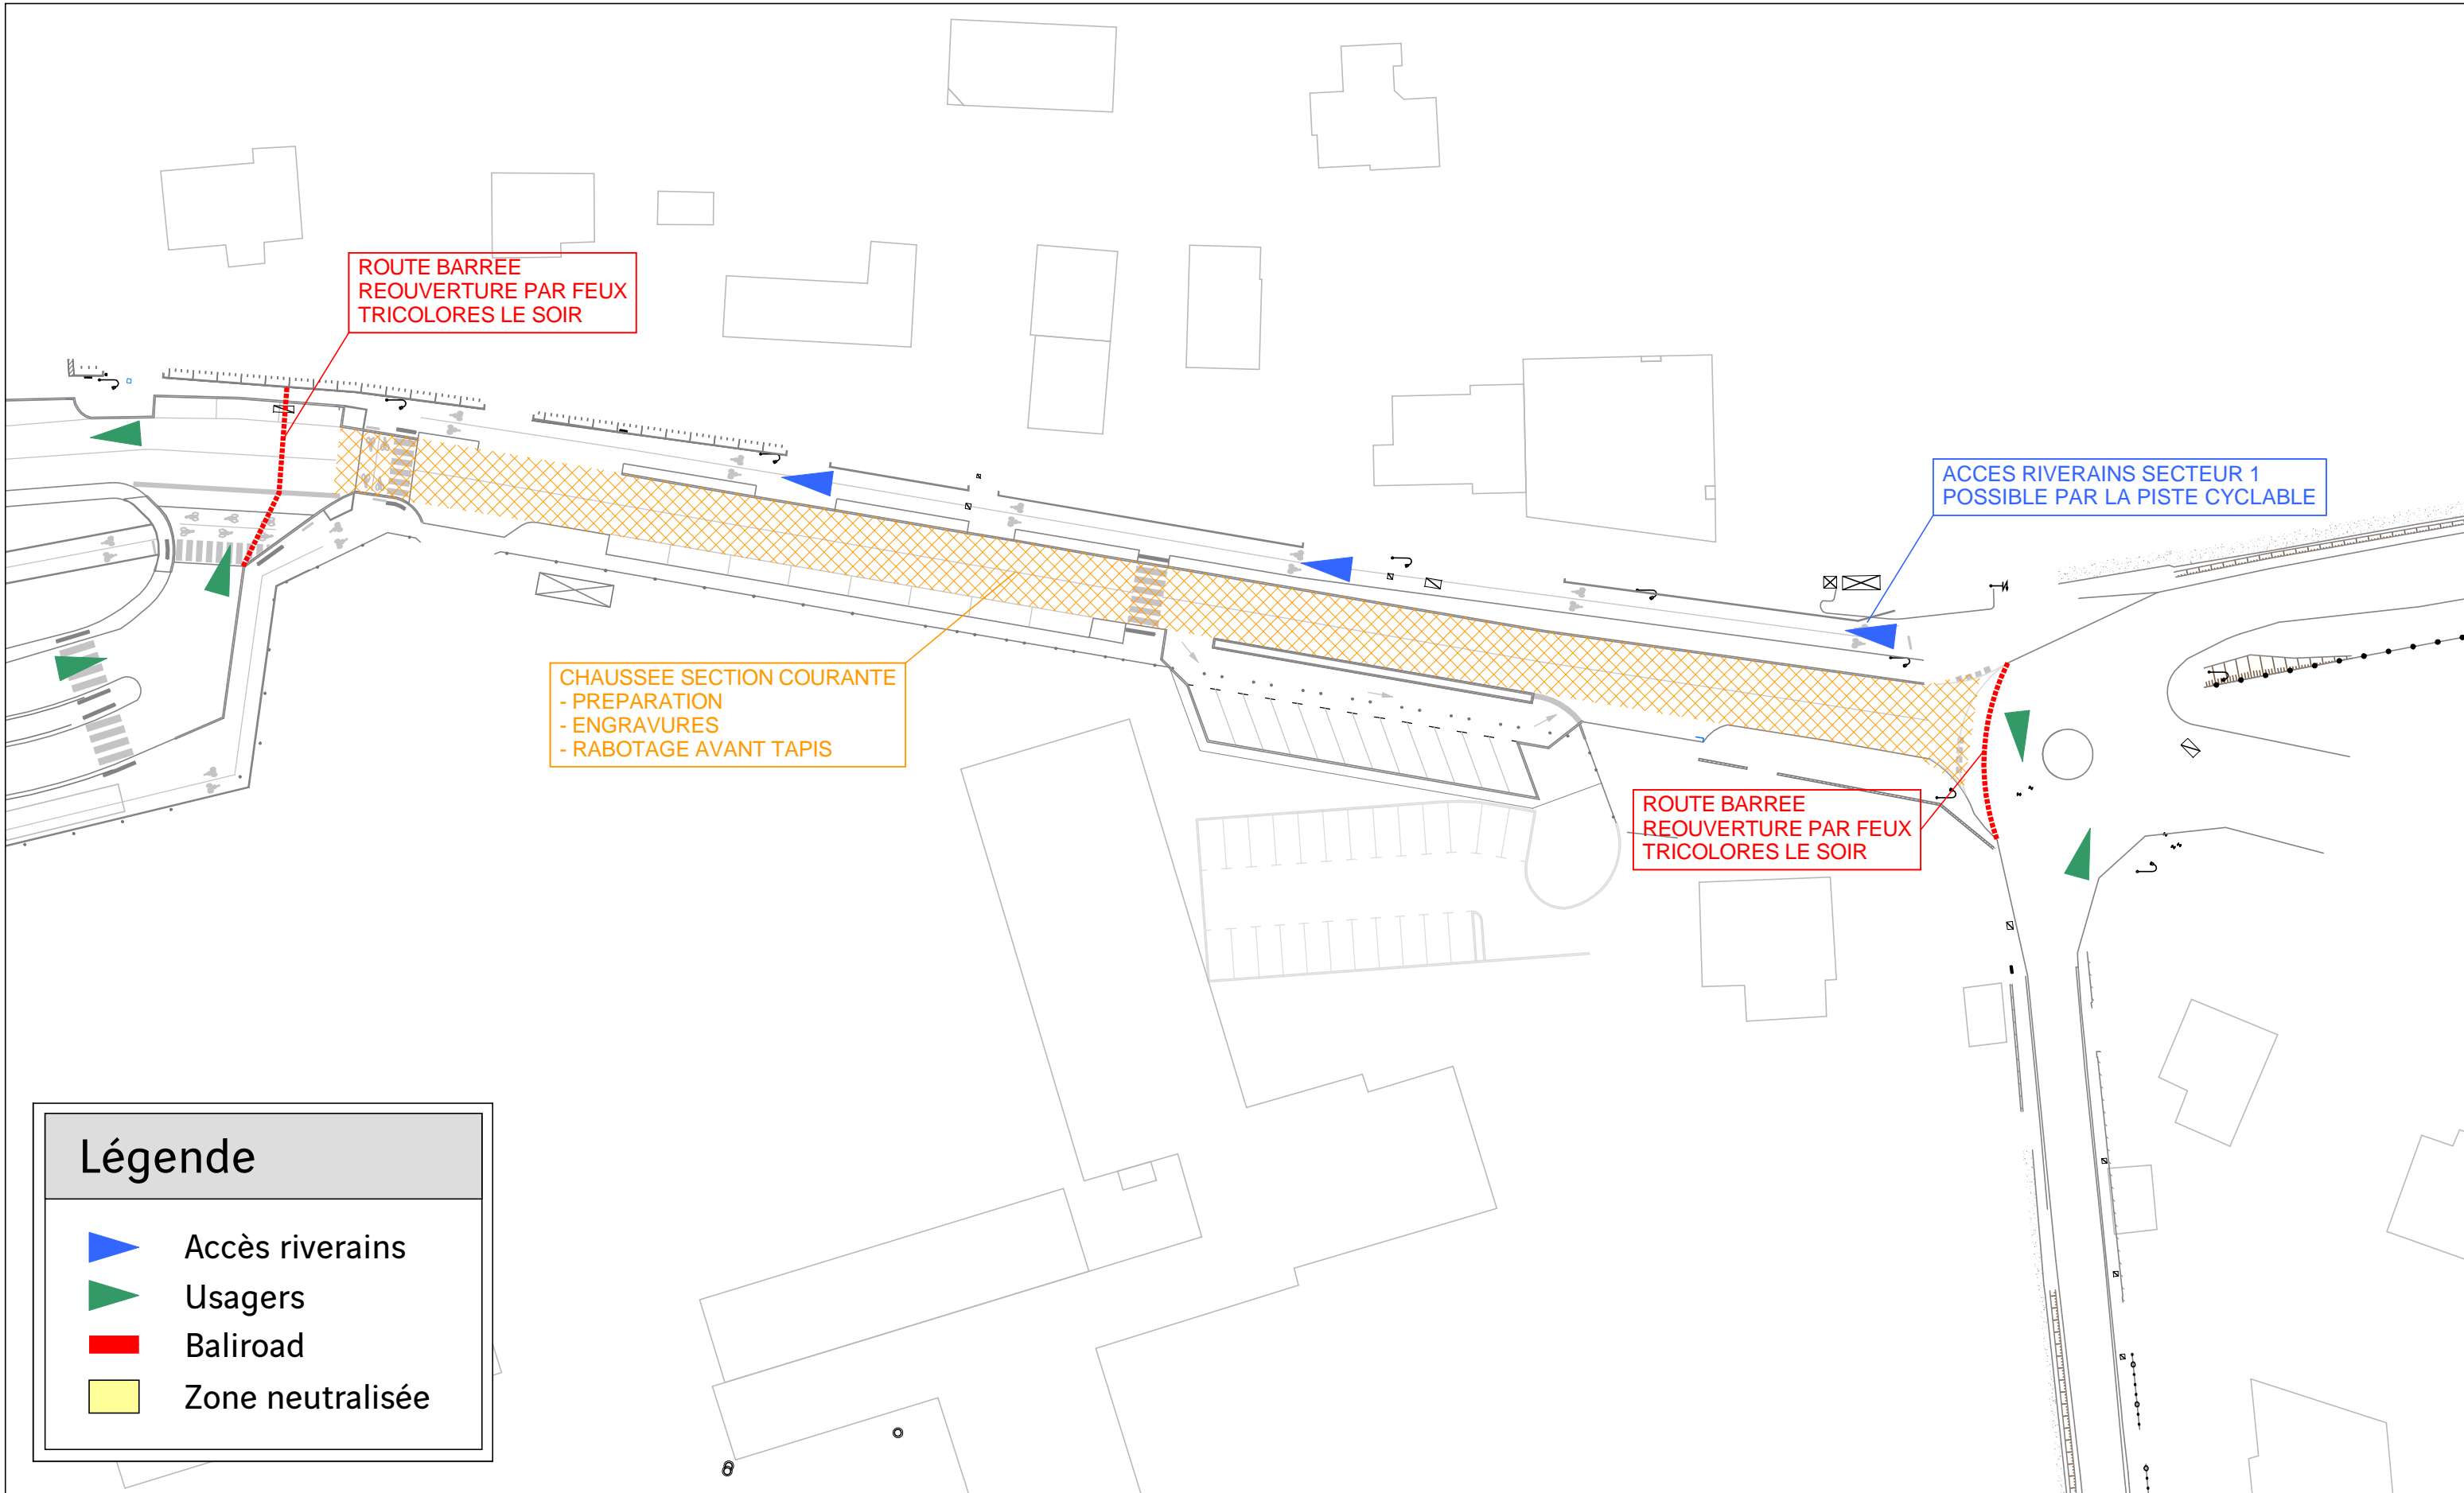

Légende

-  Accès riverains
-  Usagers
-  Baliroad
-  Zone neutralisée

NUIT DU 13/06 AU 14/06

**CROZON
Rue Nominoe**

Légende

-  Accès riverains
-  Usagers
-  Baliroad
-  Zone neutralisée

MARDI 14/06
Matin

CROZON
Rue Nominoe

Légende

-  Accès riverains
-  Usagers
-  Baliroad
-  Zone neutralisée

MARDI 14/06
Après-midi

CROZON
Rue Nominoe

Légende

-  Accès riverains
-  Usagers
-  Baliroad
-  Zone neutralisée

EUROVIA
VINCI

NUIT DU 14/06 AU 15/06
Réouverture par feux tricolores

CROZON
Rue Nominoe

ROUTE BARREE
REOUVERTURE PAR FEUX
TRICOLORES LE SOIR

ACCES RIVERAINS SECTEUR 1
POSSIBLE PAR LA PISTE CYCLABLE

CHAUSSEE SECTION COURANTE
- PREPARATION
- ENGRAVURES
- RABOTAGE AVANT TAPIS

CROZON
Rue Nominoe

Réouverture dans les deux sens de circulation

Légende

-  Accès riverains
-  Usagers
-  Baliroad
-  Zone neutralisée