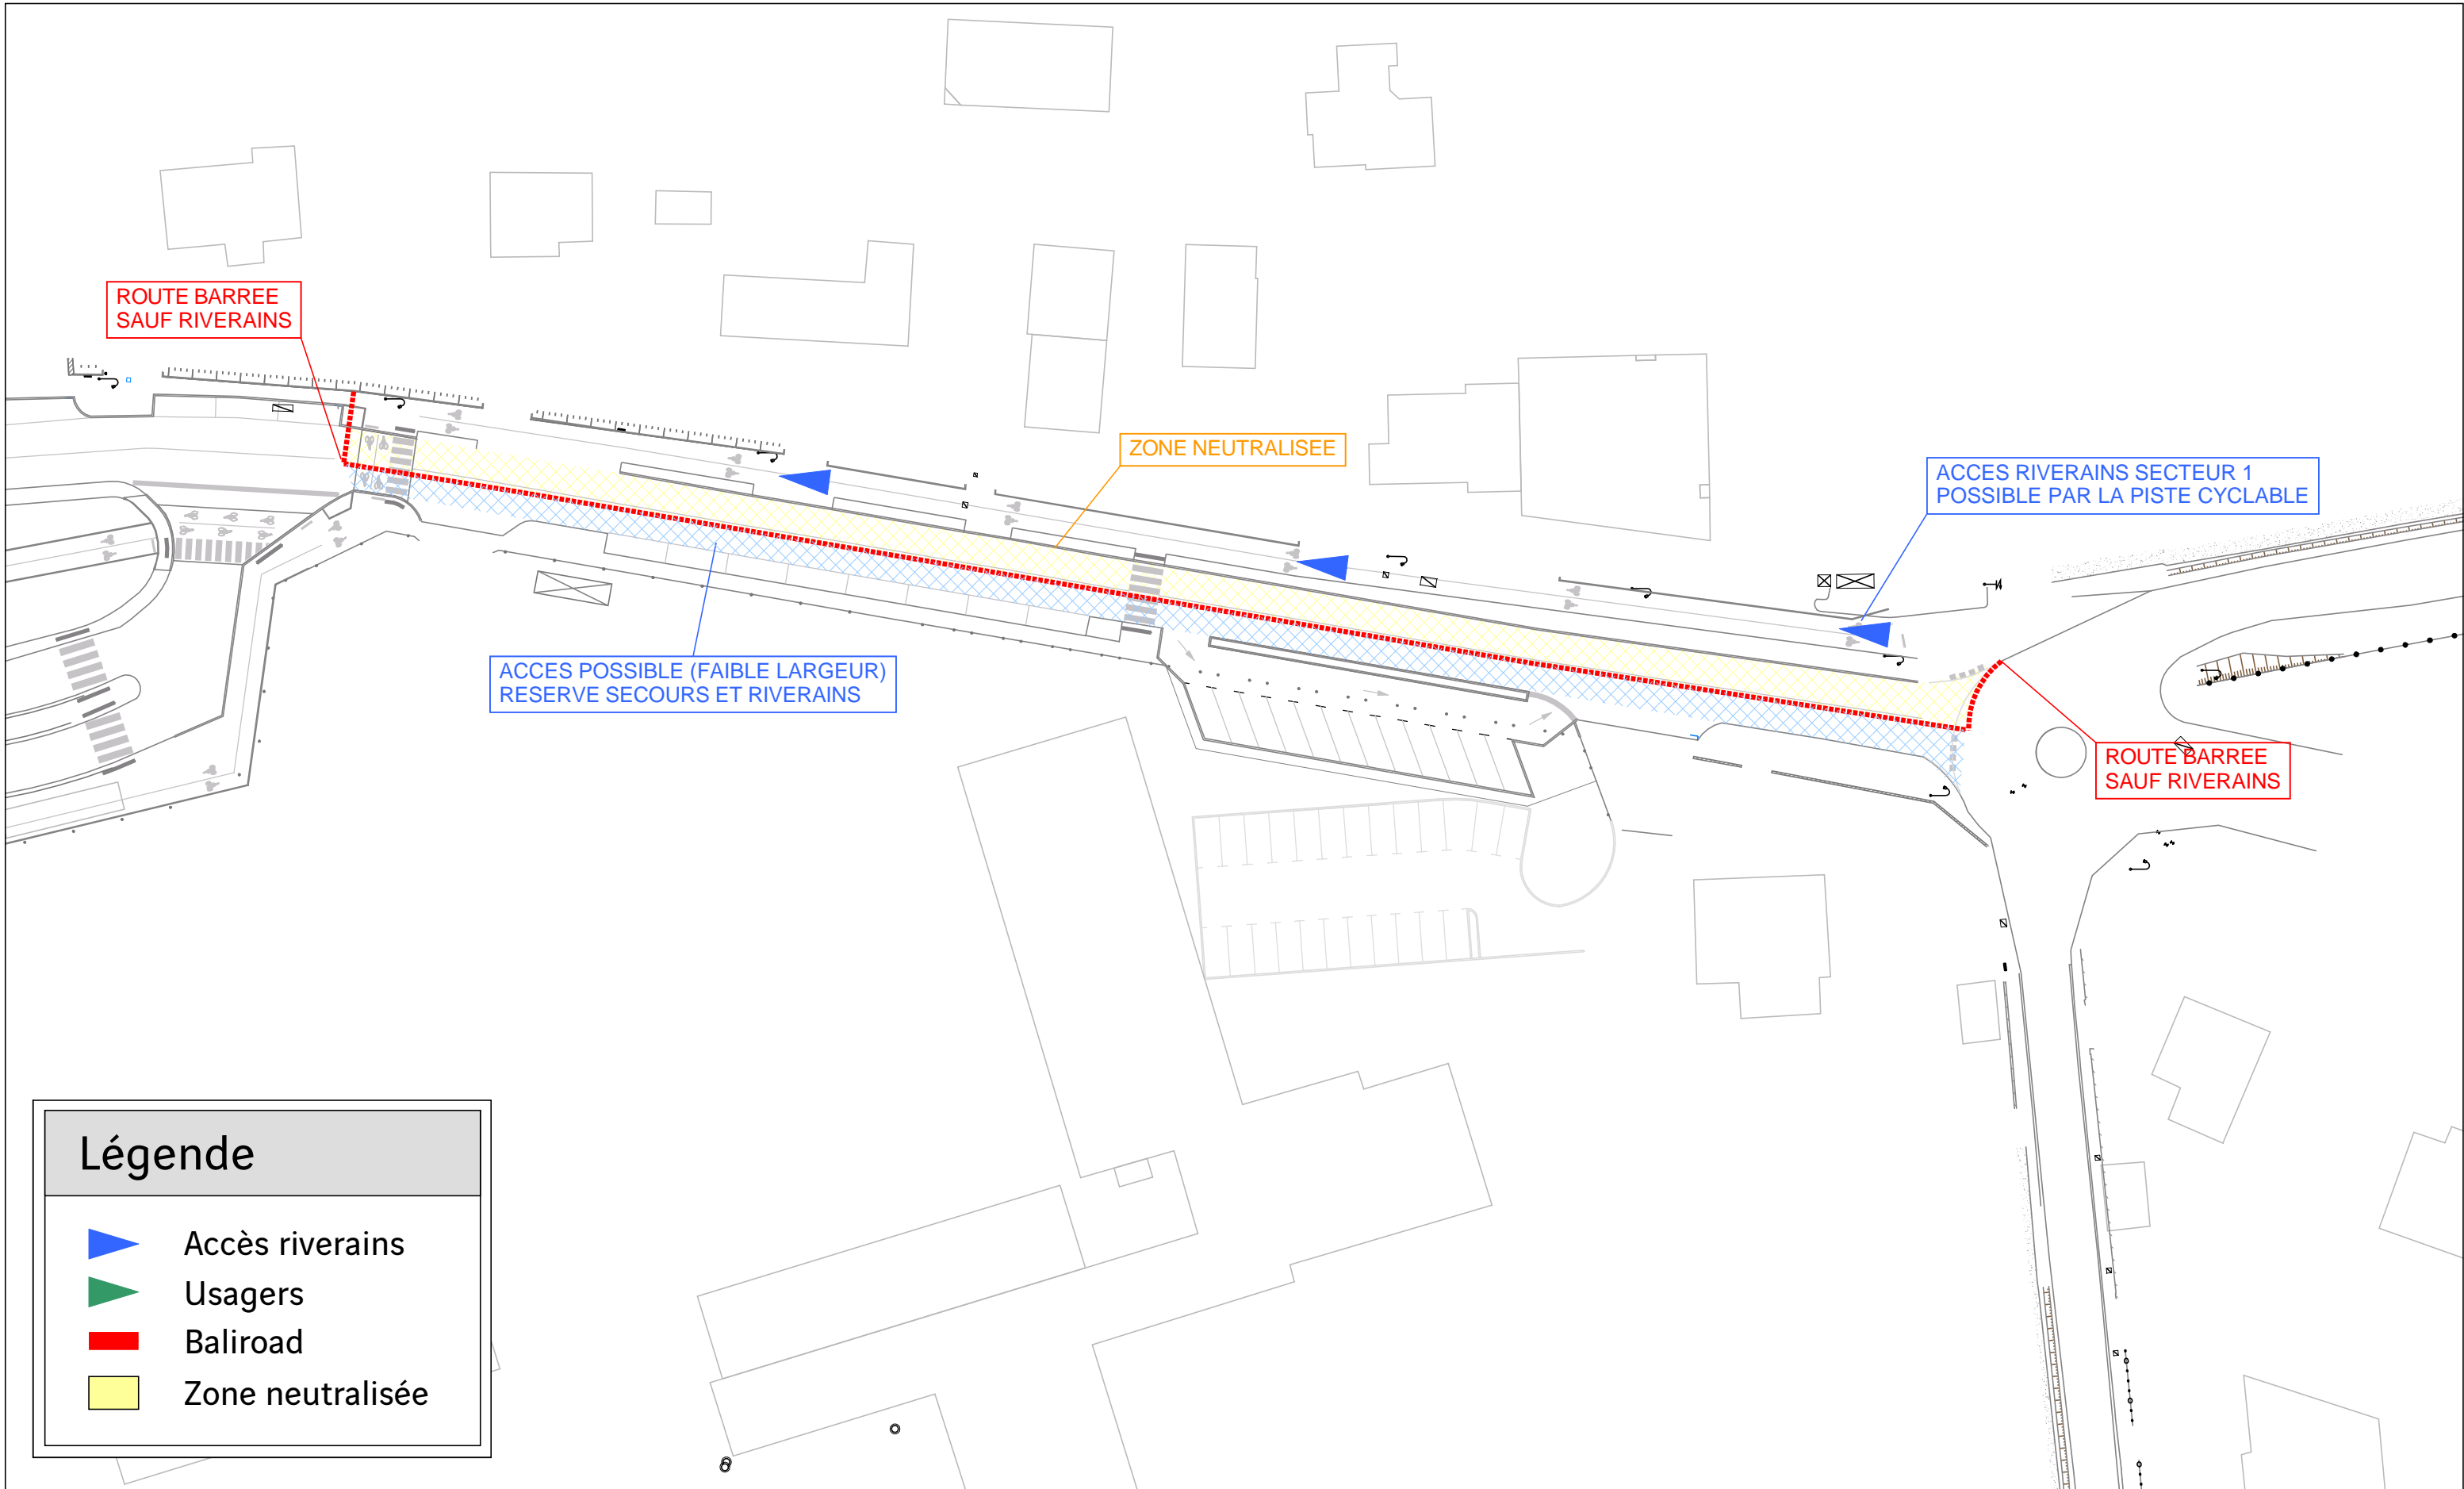

Légende

-  Accès riverains
-  Usagers
-  Baliroad
-  Zone neutralisée

LUNDI 13/06
Matin

CROZON
Rue Nominoe

Légende

-  Accès riverains
-  Usagers
-  Baliroad
-  Zone neutralisée

LUNDI 13/06
Après-midi

CROZON
Rue Nominoe

Légende

-  Accès riverains
-  Usagers
-  Baliroad
-  Zone neutralisée

NUIT DU 13/06 AU 14/06

**CROZON
Rue Nominoe**

Légende

-  Accès riverains
-  Usagers
-  Baliroad
-  Zone neutralisée

MARDI 14/06
Matin

CROZON
Rue Nominoe

CROZON
Rue Nominoe

ROUTE BARREE
REOUVERTURE PAR FEUX
TRICOLORES LE SOIR

ACCES RIVERAINS SECTEUR 1
POSSIBLE PAR LA PISTE CYCLABLE

CHAUSSEE SECTION COURANTE
- PREPARATION
- ENGRAVURES
- RABOTAGE AVANT TAPIS

CROZON
Rue Nominoe

Réouverture dans les deux sens de circulation

Légende

-  Accès riverains
-  Usagers
-  Baliroad
-  Zone neutralisée