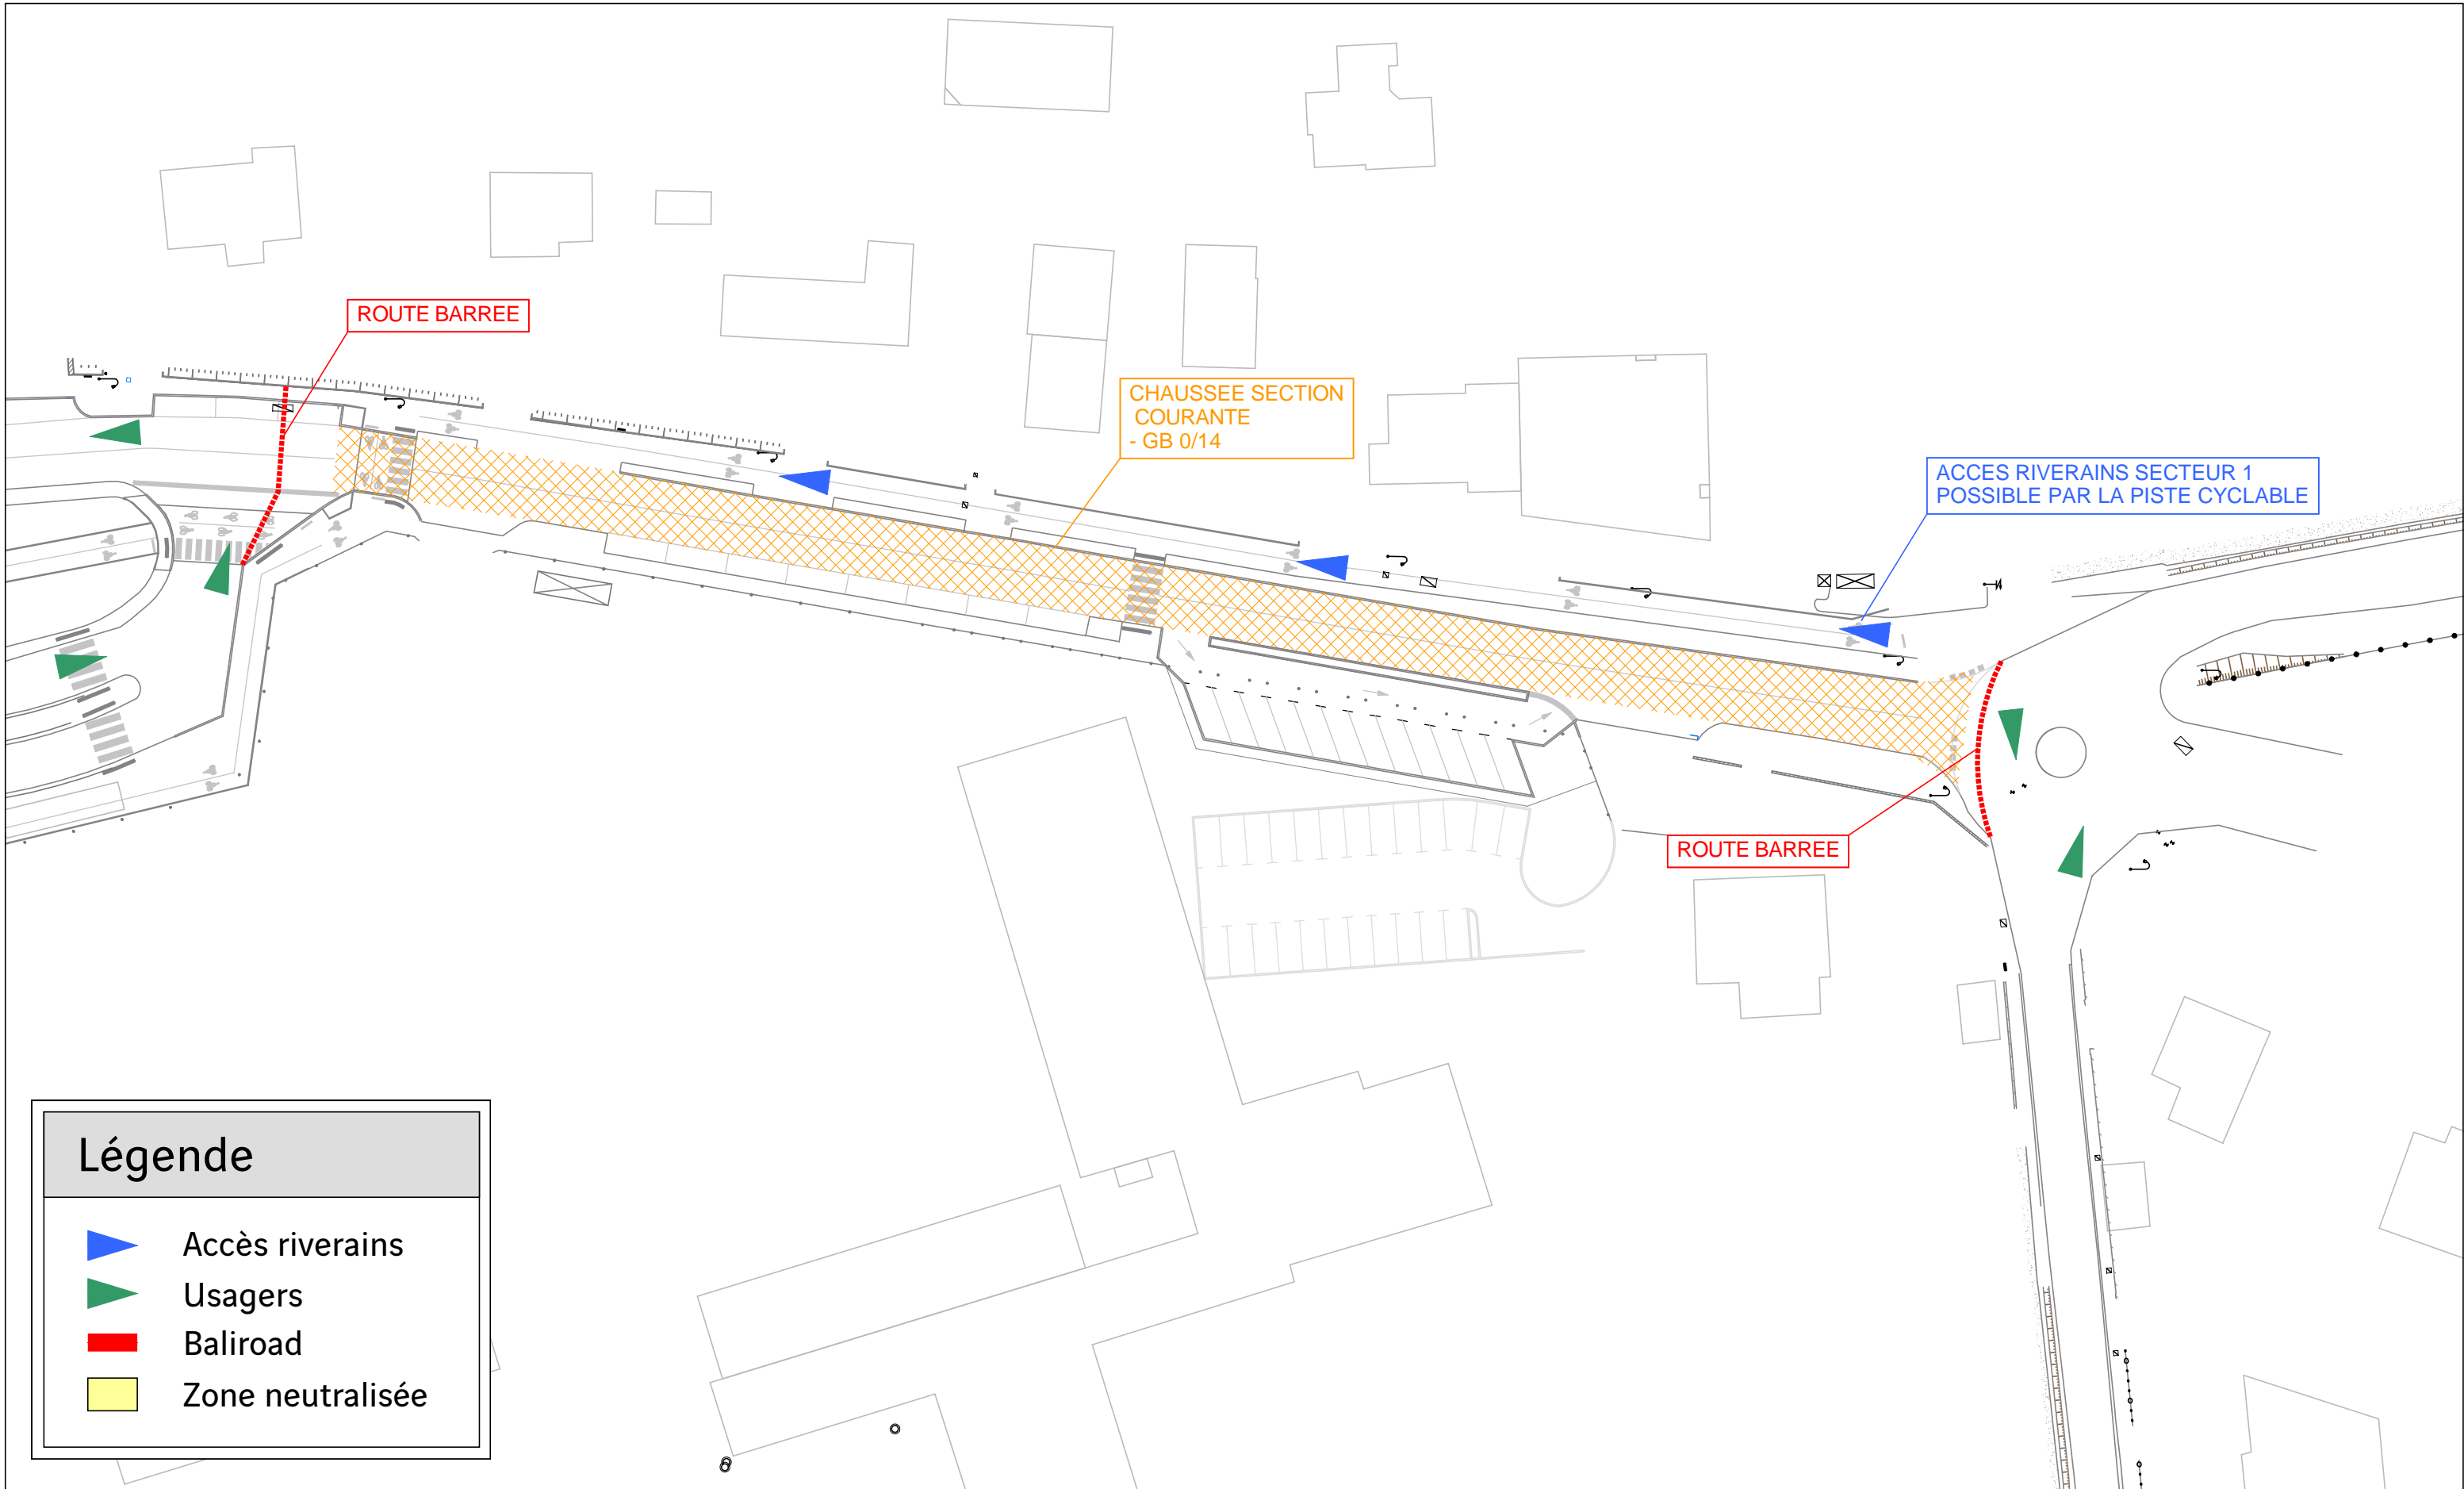

Légende

-  Accès riverains
-  Usagers
-  Baliroad
-  Zone neutralisée

LUNDI 13/06
Matin

CROZON
Rue Nominoe

Légende

-  Accès riverains
-  Usagers
-  Baliroad
-  Zone neutralisée

LUNDI 13/06
Après-midi

CROZON
Rue Nominoe

Légende

-  Accès riverains
-  Usagers
-  Baliroad
-  Zone neutralisée

NUIT DU 13/06 AU 14/06

**CROZON
Rue Nominoe**

Légende

-  Accès riverains
-  Usagers
-  Baliroad
-  Zone neutralisée

MARDI 14/06
Matin

CROZON
Rue Nominoe

CROZON
Rue Nominoe

ROUTE BARREE
REOUVERTURE PAR FEUX
TRICOLORES LE SOIR

ACCES RIVERAINS SECTEUR 1
POSSIBLE PAR LA PISTE CYCLABLE

CHAUSSEE SECTION COURANTE
- PREPARATION
- ENGRAVURES
- RABOTAGE AVANT TAPIS

CROZON
Rue Nominoe

Réouverture dans les deux sens de circulation

Légende

-  Accès riverains
-  Usagers
-  Baliroad
-  Zone neutralisée