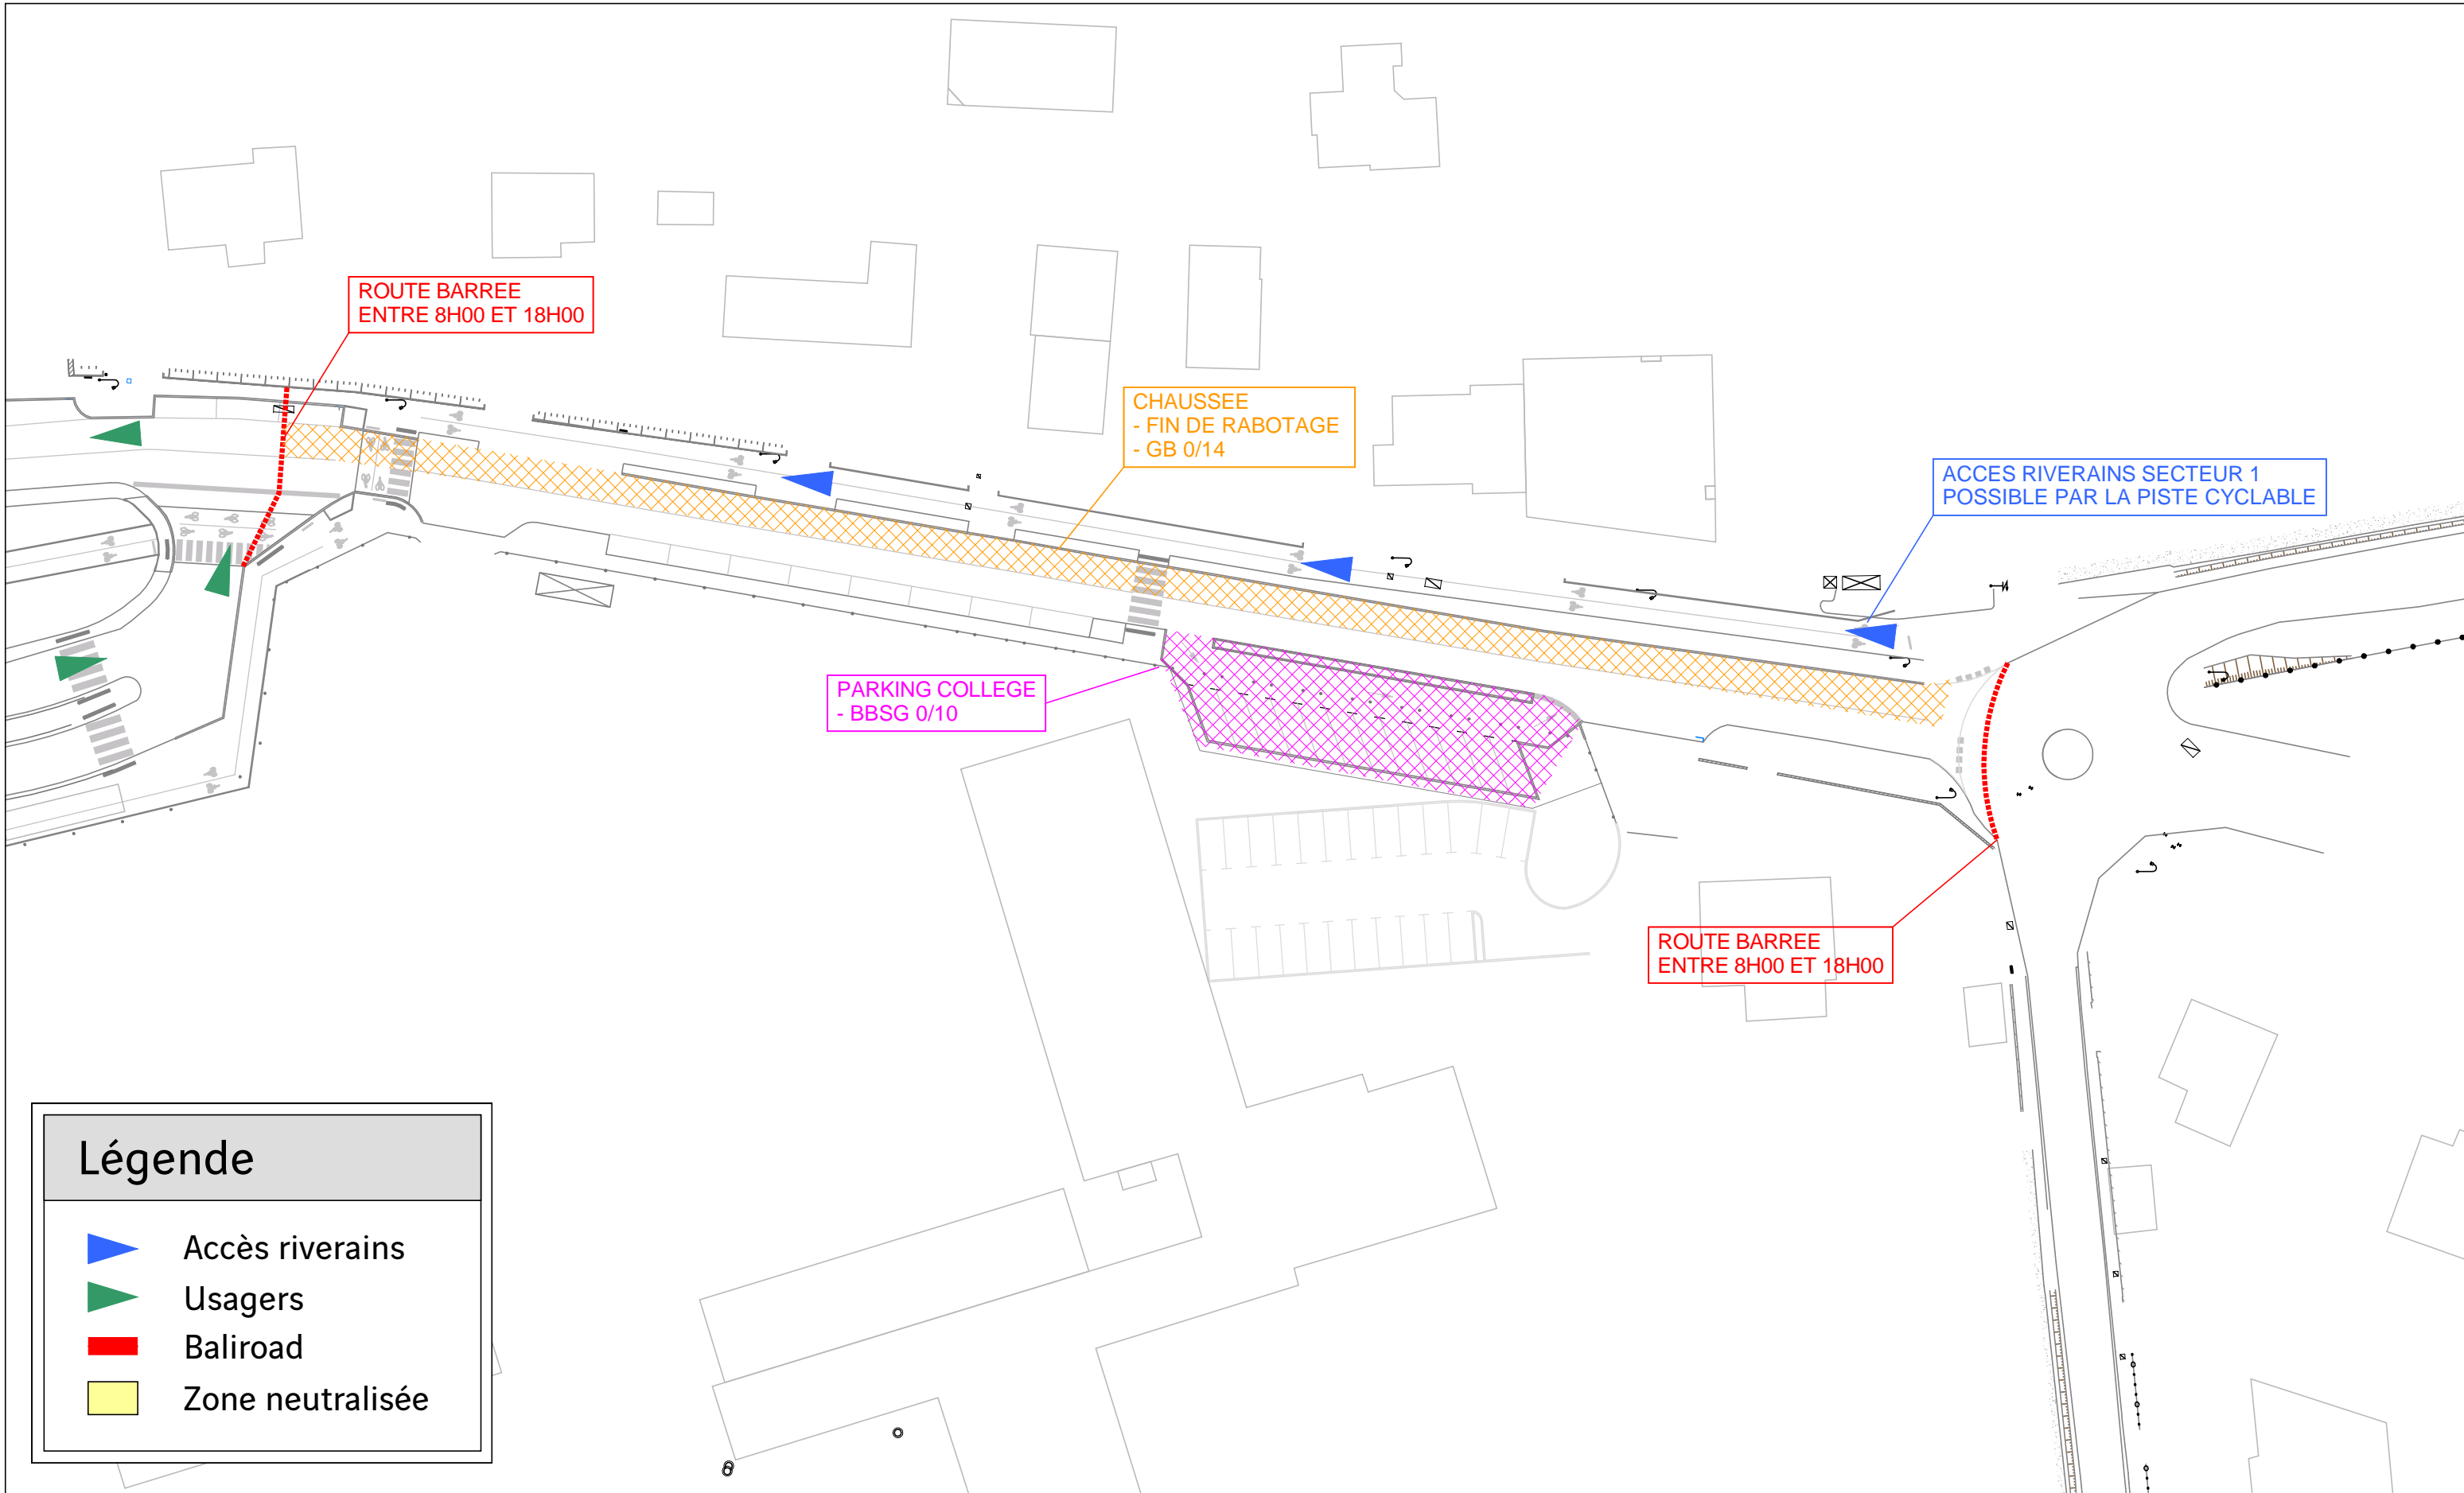

Légende

-  Accès riverains
-  Usagers
-  Baliroad
-  Zone neutralisée

LUNDI 13/06
Matin

CROZON
Rue Nominoe

Légende

-  Accès riverains
-  Usagers
-  Baliroad
-  Zone neutralisée

LUNDI 13/06
Après-midi

CROZON
Rue Nominoe

Légende

-  Accès riverains
-  Usagers
-  Baliroad
-  Zone neutralisée

NUIT DU 13/06 AU 14/06

**CROZON
Rue Nominoe**

Légende

-  Accès riverains
-  Usagers
-  Baliroad
-  Zone neutralisée

MARDI 14/06
Matin

CROZON
Rue Nominoe

CROZON
Rue Nominoe

ROUTE BARREE
REOUVERTURE PAR FEUX
TRICOLORES LE SOIR

ACCES RIVERAINS SECTEUR 1
POSSIBLE PAR LA PISTE CYCLABLE

CHAUSSEE SECTION COURANTE
- PREPARATION
- ENGRAVURES
- RABOTAGE AVANT TAPIS

CROZON
Rue Nominoe

Réouverture dans les deux sens de circulation

Légende

-  Accès riverains
-  Usagers
-  Baliroad
-  Zone neutralisée