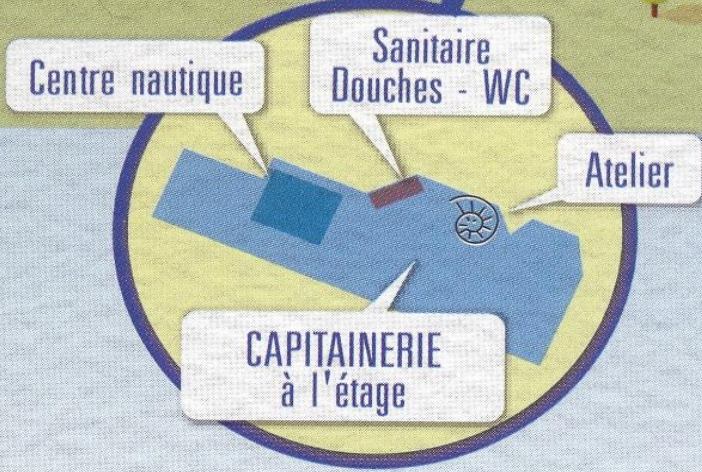

Le port de Morgat

Baie de Dournenez

40 bouées

Plage de Morgat

Le Kador

P Centre de plongée Isa

- Extincteurs
- Bouées de sauvetage
- Points propres (déchetterie)
- A Ponton pour pneumatiques
- V Visiteurs
- D Terre-plein dériveurs
- C Terre-plein CNCM
- R Remorques

- Grue et chariot
- Eau grise - Eau noire
- Carburant (SP 98-Gazole)

Ces cartes sont données à titre d'indication et ne peuvent tenir lieu de cartes de navigation.